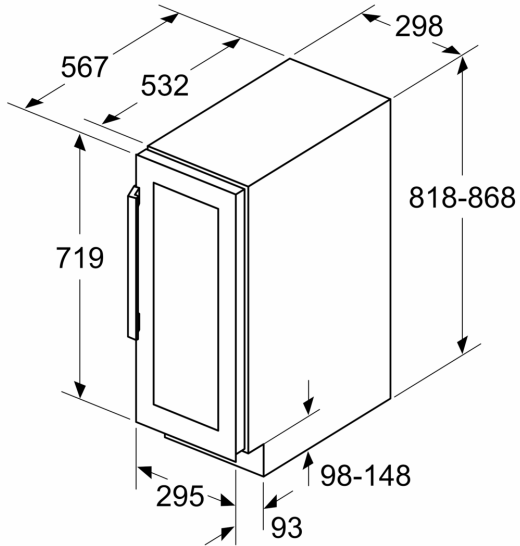

**Vinoteca con puerta de cristal , 82 x 30 cm
3WUF073B**

Tus vinos perfectamente almacenados y conservados para que tú solo tengas que disfrutarlos.

- Electrónica táctil digital interior, la forma más cómoda de tenerlo todo bajo control.

Datos técnicos

Clase de eficiencia energética:	F
Promedio anual de consumo de energía en kilovatios hora por año (kWh/año)	100 kWh/a
Capacidad de botellas de 75 cl:	21
Emisiones de ruido aéreo:	38 dB(A) re 1 pW
Clase de emisiones de ruido aéreo:	C
Tipo de construcción:	Integrable
Opción de puerta panelable:	No posible
Altura:	818 mm
Anchura:	298 mm
Fondo del aparato sin tirador:	567 mm
Dimensiones de instalación necesarias (H x W x D):	820 x 300 x 550 mm
Peso neto:	28.1 kg
Potencia de conexión:	70 W
Intensidad corriente eléctrica:	6 A
Ventilador interior sección frigorífico:	Si
Tensión:	220-240 V
Frecuencia:	50-60 Hz
Longitud del cable de alimentación eléctrica:	230.0 cm
Tipo de enchufe:	Schuko con conexión a tierra
Nº de motocompresores:	1
Nº de sistemas de frío independientes:	1
Puerta reversible:	Si
Interruptor luz interior:	No
Código EAN:	4242006297305
Marca:	Balay
Código comercial del producto:	3WUF073B

**Vinoteca con puerta de cristal , 82 x 30
cm
3WUF073B**

Dimensiones en mm

dimensiones en mm

dimensiones en mm