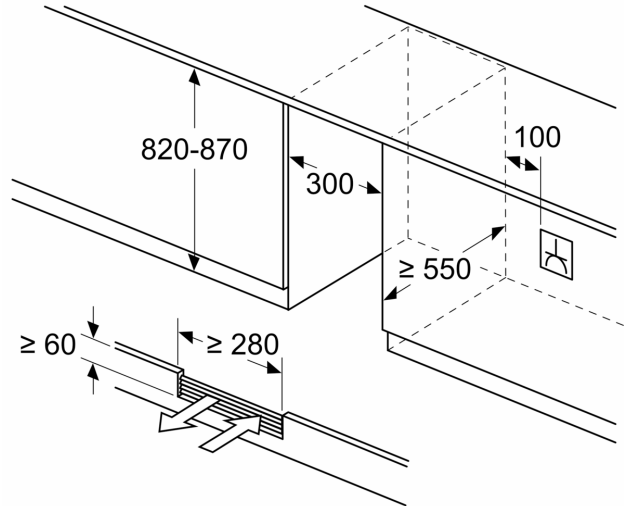

**Vinoteca con puerta de cristal , 82 x 30 cm
3WUF073B**

Tus vinos perfectamente almacenados y conservados para que tú solo tengas que disfrutarlos.

- Electrónica táctil digital interior, la forma más cómoda de tenerlo todo bajo control.

Datos técnicos

Clase de eficiencia energética:	F
Promedio anual de consumo de energía en kilovatios hora por año (kWh/año)	100 kWh/a
Capacidad de botellas de 75 cl:	21
Emisiones de ruido aéreo:	38 dB(A) re 1 pW
Clase de emisiones de ruido aéreo:	C
Tipo de construcción:	Integrable
Opción de puerta panelable:	No posible
Altura:	818 mm
Anchura:	298 mm
Fondo del aparato sin tirador:	567 mm
Dimensiones de instalación necesarias (H x W x D):	820 x 300 x 550 mm
Peso neto:	28.1 kg
Potencia de conexión:	70 W
Intensidad corriente eléctrica:	6 A
Ventilador interior sección frigorífico:	Si
Tensión:	220-240 V
Frecuencia:	50-60 Hz
Longitud del cable de alimentación eléctrica:	230.0 cm
Tipo de enchufe:	Schuko con conexión a tierra
Nº de motocompresores:	1
Nº de sistemas de frío independientes:	1
Puerta reversible:	Si
Interruptor luz interior:	No
Código EAN:	4242006297305
Marca:	Balay
Código comercial del producto:	3WUF073B

**Vinoteca con puerta de cristal , 82 x 30
cm
3WUF073B**

Dimensiones en mm

dimensiones en mm

dimensiones en mm