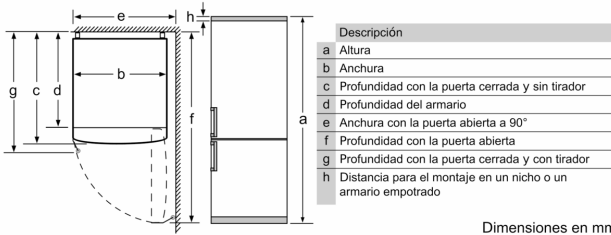

**Frigorífico combinado, 203 x 60 cm,
Acero inoxidable antihuellas
3KFE766XE**

Nombre del aparato	a	b	c	d	e	f	g	h
KG39/KGF39 (Tirador interior)	2030	600	660	590	600	1210	660	12
KG39/KGF39 (Tirador exterior)	2030	600	660	590	640	1210	700	12

Dimensiones en mm