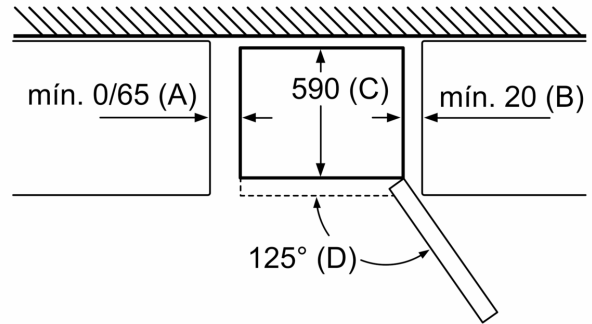

**Accesorios opcionales**

KSZ39AL00 ACCESORIO FRIO KIT DE UNION ACERO

**Frigorífico combinado, 203 x 60 cm,  
Acero inoxidable antihuellas  
3KFE766XE**

Nombre del aparato	a	b	c	d	e	f	g	h
KG39/KGF39 (Tirador interior)	2030	600	660	590	600	1210	660	12
KG39/KGF39 (Tirador exterior)	2030	600	660	590	640	1210	700	12

Dimensiones en mm

Nombre del aparato	A	B	C	D
KG33, 36, 39, 46, 49	0/65	20	590	125
KGF39, 49	0/65	20	590	125

Dimensión A:  
en modelos con tirador vertical integrado,  
se requiere una distancia mínima  
de 65 mm para una apertura sencilla.

Dimensiones en mm