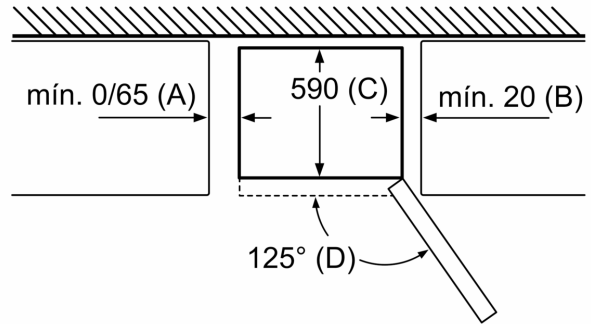

**Frigorífico combinado, 203 x 70 cm,  
Cristal blanco  
3KFD778BI**

Nombre del aparato	a	b	c	d	e	f	g	h
KGN 46 (Tirador externo)	1860	700	670	590	740	1310	710	12
KGN 46 (Tirador integrado)	1860	700	670	590	710	1310	670	12
KGN 49 (Tirador externo)	2030	700	670	590	740	1310	710	12
KGN 49 (Tirador integrado)	2030	700	670 <td 590	710	1310	670	12	

Descripción

- a Altura
- b Anchura
- c Profundidad con la puerta cerrada y sin tirador
- d Profundidad del armario
- e Anchura con la puerta abierta a 90°
- f Profundidad con la puerta abierta y sin tirador
- g Profundidad con la puerta cerrada y con tirador
- h Distancia para el montaje en un nicho o un armario empotrado

Dimensiones en mm

Nombre del aparato	A	B	C	D
KGN33, 36, 39, 46, 49	0/65	20	590	125
KGF39, 49	0/65	20	590	125

**Dimensión A:**  
en modelos con tirador vertical integrado,  
se requiere una distancia mínima  
de 65 mm para una apertura sencilla.

Dimensiones en mm