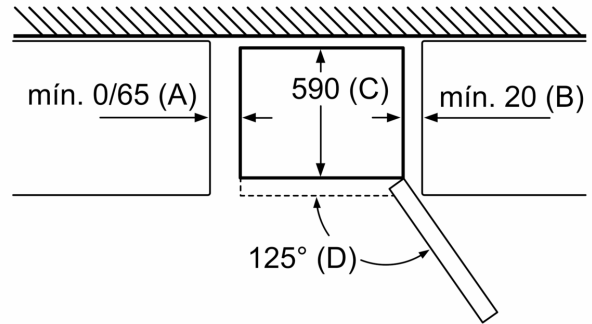

**Accesorios opcionales**

KSZ39AW00 ACCESORIO FRIO KIT DE UNION BLANCO

**Frigorífico combinado, 203 x 60 cm,  
BlackInox  
3KFD763SI**

Nombre del aparato	a	b	c	d	e	f	g	h
KG39/KGF39 (Tirador interior)	2030	600	660	590	600	1210	660	12
KG39/KGF39 (Tirador exterior)	2030	600	660	590	640	1210	700	12

Dimensiones en mm

Nombre del aparato	A	B	C	D
KG33, 36, 39, 46, 49	0/65	20	590	125
KGF39, 49	0/65	20	590	125

Dimensión A:  
en modelos con tirador vertical integrado,  
se requiere una distancia mínima  
de 65 mm para una apertura sencilla.

Dimensiones en mm