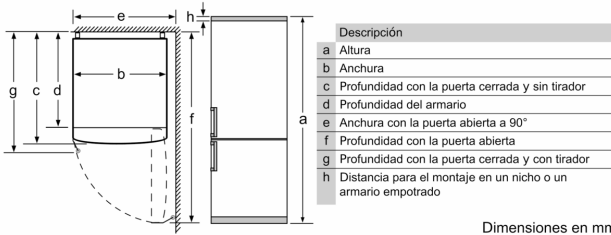

**Frigorífico combinado, 203 x 60 cm,
BlackInox
3KFD763SI**

Nombre del aparato	a	b	c	d	e	f	g	h
KG39/KGF39 (Tirador interior)	2030	600	660	590	600	1210	660	12
KG39/KGF39 (Tirador exterior)	2030	600	660	590	640	1210	700	12

Dimensiones en mm