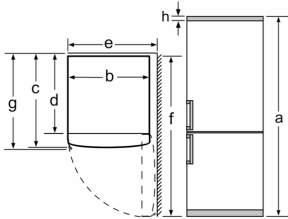

Datos técnicos

Clase de eficiencia energética:	D
Promedio anual de consumo de energía en kilovatios hora por año (kWh/a)	191 kWh/a
Volumen útil del congelador:	89 l
Volumen útil del frigorífico:	237 l
Emisiones de ruido aéreo:	36 dB(A) re 1 pW
Clase de emisiones de ruido aéreo:	C
Tipo de construcción:	Independiente
Opción de puerta panelable:	No posible
Altura:	1860 mm
Anchura:	600 mm
Fondo del aparato sin tirador:	660 mm
Peso neto:	81.2 kg
Intensidad corriente eléctrica:	10 A
Apertura de puerta:	Derecha reversible
Tensión:	220-240 V
Frecuencia:	50 Hz
Longitud del cable de alimentación eléctrica:	240.0 cm
Nº de motocompresores:	1
Nº de sistemas de frío independientes:	2
Ventilador interior sección frigorífico:	No
Puerta reversible:	Si
Nº de bandejas ajustables en el compartimento frigorífico:	2
Estantes para botellas:	Si
Sistema No frost:	Frigorífico y congelador
Tipo de instalación:	Libre instalación

Descripción
a Altura
b Anchura
c Profundidad con la puerta cerrada y sin tirador
d Profundidad del armario
e Anchura con la puerta abierta a 90°
f Profundidad con la puerta abierta
g Profundidad con la puerta cerrada y con tirador
h Distancia para el montaje en un nicho o un armario empotrado

Dimensiones en mm

Nombre del aparato	A	B	C	D
KGN33, 36, 39, 46, 49	0/65	20	590	125
KGF39, 49	0/65	20	590	125

Dimensión A:
en modelos con tirador vertical integrado,
se requiere una distancia mínima
de 65 mm para una apertura sencilla.

Dimensiones en mm