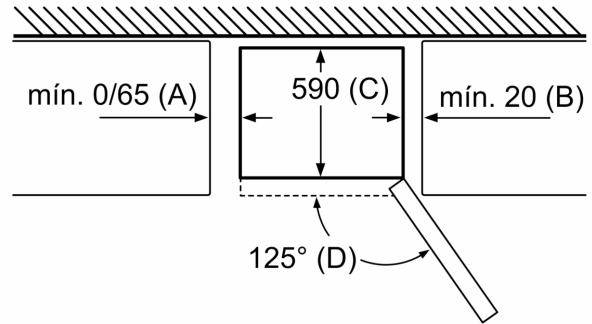

Accesorios opcionales

KSZ39AL00 ACCESORIO FRIO KIT DE UNION ACERO

**Frigorífico combinado, 186 x 60 cm,
Cristal gris antracita
3KFD565AI**

Nombre del aparato	a	b	c	d	e	f	g	h
KGN36 (Tirador interior)	1860	600	660	590	600	1210	660	12
KGN36 (Tirador exterior)	1860	600	660	590	640	1210	700	12

Descripción
a Altura
b Anchura
c Profundidad con la puerta cerrada y sin tirador
d Profundidad del armario
e Anchura con la puerta abierta a 90°
f Profundidad con la puerta abierta
g Profundidad con la puerta cerrada y con tirador
h Distancia para el montaje en un nicho o un armario empotrado

Dimensiones en mm

Nombre del aparato	A	B	C	D
KGN33, 36, 39, 46, 49	0/65	20	590	125
KGF39, 49	0/65	20	590	125

Dimensión A:
en modelos con tirador vertical integrado,
se requiere una distancia mínima
de 65 mm para una apertura sencilla.

Dimensiones en mm