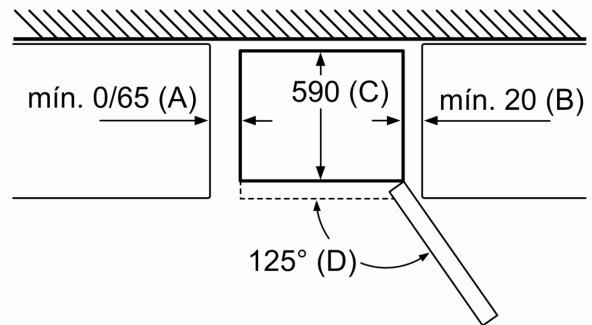

**Accesorios opcionales**

KSZ39AL00 ACCESORIO FRIO KIT DE UNION ACERO

**Frigorífico combinado, 186 x 60 cm,  
Acero inoxidable antihuellas  
3KFD563XE**

Nombre del aparato	a	b	c	d	e	f	g
KGN36 (Tirador integrado)	1860	600	660	590	600	1210	660
KGN36 (Tirador externo)	1860	600	660	590	640	1210	700

Especificaciones	
a	Altura
b	Anchura
c	Profundidad con la puerta cerrada y sin tirador
d	Profundidad del armario
e	Anchura con la puerta abierta a 90°
f	Profundidad con la puerta abierta
g	Profundidad con la puerta cerrada y con tirador

Dimensiones en mm

Nombre del aparato	A	B	C	D
KGN33, 36, 39, 46, 49	0/65	20	590	125
KGF39, 49	0/65	20	590	125

Dimensión A:  
en modelos con tirador vertical integrado,  
se requiere una distancia mínima  
de 65 mm para una apertura sencilla.