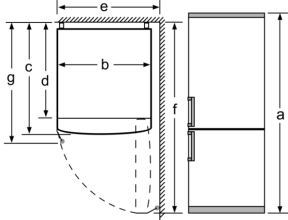

**Accesorios opcionales**

KSZ39AL00 ACCESORIO FRIO KIT DE UNION ACERO

**Frigorífico combinado, 186 x 60 cm,  
Acero inoxidable antihuellas  
3KFD563XE**

Nombre del aparato	a	b	c	d	e	f	g
KGN36 (Tirador integrado)	1860	600	660	590	600	1210	660
KGN36 (Tirador externo)	1860	600	660	590	640	1210	700

Especificaciones	
a	Altura
b	Anchura
c	Profundidad con la puerta cerrada y sin tirador
d	Profundidad del armario
e	Anchura con la puerta abierta a 90°
f	Profundidad con la puerta abierta
g	Profundidad con la puerta cerrada y con tirador

Dimensiones en mm

Nombre del aparato	A	B	C	D
KGN33, 36, 39, 46, 49	0/65	20	590	125
KGF39, 49	0/65	20	590	125

Dimensión A:  
en modelos con tirador vertical integrado,  
se requiere una distancia mínima  
de 65 mm para una apertura sencilla.