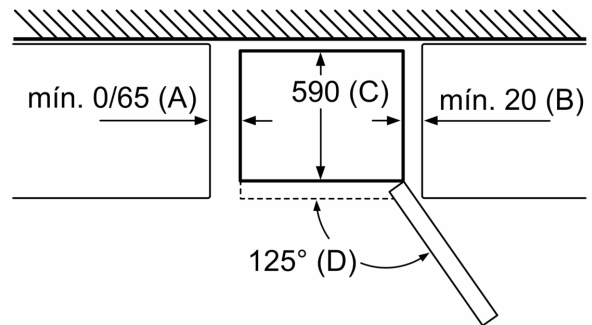

Datos técnicos

Clase de eficiencia energética:	D
Promedio anual de consumo de energía en kilovatios hora por año (kWh/a)	191 kWh/a
Volumen útil del congelador:	89 l
Volumen útil del frigorífico:	237 l
Emisiones de ruido aéreo:	36 dB(A) re 1 pW
Clase de emisiones de ruido aéreo:	C
Tipo de construcción:	Independiente
Opción de puerta panelable:	No posible
Altura:	1860 mm
Anchura:	600 mm
Fondo del aparato sin tirador:	660 mm
Peso neto:	71.2 kg
Intensidad corriente eléctrica:	10 A
Apertura de puerta:	Derecha reversible
Tensión:	220-240 V
Frecuencia:	50 Hz
Longitud del cable de alimentación eléctrica:	240.0 cm
Nº de motocompresores:	1
Nº de sistemas de frío independientes:	2
Ventilador interior sección frigorífico:	No
Puerta reversible:	Si
Nº de bandejas ajustables en el compartimento frigorífico:	2
Estantes para botellas:	Si
Sistema No frost:	Frigorífico y congelador
Tipo de instalación:	Libre instalación

Accesorios opcionales

KSZ39AW00 ACCESORIO FRIO KIT DE UNION BLANCO

**Frigorífico combinado, 186 x 60 cm,
Blanco
3KFD563WE**

Nombre del aparato	a	b	c	d	e	f	g
KGN36 (Tirador integrado)	1860	600	660	590	600	1210	660
KGN36 (Tirador externo)	1860	600	660	590	640	1210	700

Especificaciones	
a	Altura
b	Anchura
c	Profundidad con la puerta cerrada y sin tirador
d	Profundidad del armario
e	Anchura con la puerta abierta a 90°
f	Profundidad con la puerta abierta
g	Profundidad con la puerta cerrada y con tirador

Dimensiones en mm

Nombre del aparato	A	B	C	D
KGN33, 36, 39, 46, 49	0/65	20	590	125
KGF39, 49	0/65	20	590	125

Dimensión A:
en modelos con tirador vertical integrado,
se requiere una distancia mínima
de 65 mm para una apertura sencilla.