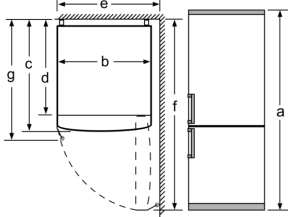

Datos técnicos

Clase de eficiencia energética:	D
Promedio anual de consumo de energía en kilovatios hora por año (kWh/a)	191 kWh/a
Volumen útil del congelador:	89 l
Volumen útil del frigorífico:	237 l
Emisiones de ruido aéreo:	36 dB(A) re 1 pW
Clase de emisiones de ruido aéreo:	C
Tipo de construcción:	Independiente
Opción de puerta panelable:	No posible
Altura:	1860 mm
Anchura:	600 mm
Fondo del aparato sin tirador:	660 mm
Peso neto:	71.2 kg
Intensidad corriente eléctrica:	10 A
Apertura de puerta:	Derecha reversible
Tensión:	220-240 V
Frecuencia:	50 Hz
Longitud del cable de alimentación eléctrica:	240.0 cm
Nº de motocompresores:	1
Nº de sistemas de frío independientes:	2
Ventilador interior sección frigorífico:	No
Puerta reversible:	Si
Nº de bandejas ajustables en el compartimento frigorífico:	2
Estantes para botellas:	Si
Sistema No frost:	Frigorífico y congelador
Tipo de instalación:	Libre instalación

Accesorios opcionales

KSZ39AW00 ACCESORIO FRIO KIT DE UNION BLANCO

**Frigorífico combinado, 186 x 60 cm,
Blanco
3KFD563WE**

Nombre del aparato	a	b	c	d	e	f	g
KGN36 (Tirador integrado)	1860	600	660	590	600	1210	660
KGN36 (Tirador externo)	1860	600	660	590	640	1210	700

Especificaciones	
a	Altura
b	Anchura
c	Profundidad con la puerta cerrada y sin tirador
d	Profundidad del armario
e	Anchura con la puerta abierta a 90°
f	Profundidad con la puerta abierta
g	Profundidad con la puerta cerrada y con tirador

Dimensiones en mm

Nombre del aparato	A	B	C	D
KGN33, 36, 39, 46, 49	0/65	20	590	125
KGF39, 49	0/65	20	590	125

Dimensión A:
en modelos con tirador vertical integrado,
se requiere una distancia mínima
de 65 mm para una apertura sencilla.