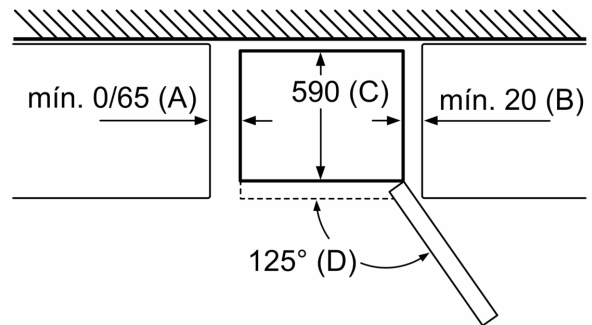

Datos técnicos

Clase de eficiencia energética:	C
Promedio anual de consumo de energía en kilovatios hora por año (kWh/a)	153 kWh/a
Volumen útil del congelador:	89 l
Volumen útil del frigorífico:	237 l
Emisiones de ruido aéreo:	36 dB(A) re 1 pW
Clase de emisiones de ruido aéreo:	C
Tipo de construcción:	Independiente
Opción de puerta panelable:	No posible
Altura:	1860 mm
Anchura:	600 mm
Fondo del aparato sin tirador:	660 mm
Peso neto:	73.2 kg
Intensidad corriente eléctrica:	10 A
Apertura de puerta:	Derecha reversible
Tensión:	220-240 V
Frecuencia:	50 Hz
Longitud del cable de alimentación eléctrica:	240.0 cm
Nº de motocompresores:	1
Nº de sistemas de frío independientes:	2
Ventilador interior sección frigorífico:	No
Puerta reversible:	Si
Nº de bandejas ajustables en el compartimento frigorífico:	2
Estantes para botellas:	Si
Sistema No frost:	Frigorífico y congelador
Tipo de instalación:	Libre instalación

Descripción
a Altura
b Anchura
c Profundidad con la puerta cerrada y sin tirador
d Profundidad del armario
e Anchura con la puerta abierta a 90°
f Profundidad con la puerta abierta
g Profundidad con la puerta cerrada y con tirador
h Distancia para el montaje en un nicho o un armario empotrado

Dimensiones en mm

Nombre del aparato	A	B	C	D
KGN33, 36, 39, 46, 49	0/65	20	590	125
KGF39, 49	0/65	20	590	125

Dimensión A:
en modelos con tirador vertical integrado,
se requiere una distancia mínima
de 65 mm para una apertura sencilla.

Dimensiones en mm