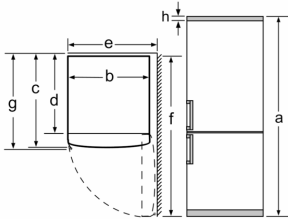

Datos técnicos

Clase de eficiencia energética:	C
Promedio anual de consumo de energía en kilovatios hora por año (kWh/a)	153 kWh/a
Volumen útil del congelador:	89 l
Volumen útil del frigorífico:	237 l
Emisiones de ruido aéreo:	36 dB(A) re 1 pW
Clase de emisiones de ruido aéreo:	C
Tipo de construcción:	Independiente
Opción de puerta panelable:	No posible
Altura:	1860 mm
Anchura:	600 mm
Fondo del aparato sin tirador:	660 mm
Peso neto:	73.2 kg
Intensidad corriente eléctrica:	10 A
Apertura de puerta:	Derecha reversible
Tensión:	220-240 V
Frecuencia:	50 Hz
Longitud del cable de alimentación eléctrica:	240.0 cm
Nº de motocompresores:	1
Nº de sistemas de frío independientes:	2
Ventilador interior sección frigorífico:	No
Puerta reversible:	Si
Nº de bandejas ajustables en el compartimento frigorífico:	2
Estantes para botellas:	Si
Sistema No frost:	Frigorífico y congelador
Tipo de instalación:	Libre instalación

Descripción
a Altura
b Anchura
c Profundidad con la puerta cerrada y sin tirador
d Profundidad del armario
e Anchura con la puerta abierta a 90°
f Profundidad con la puerta abierta
g Profundidad con la puerta cerrada y con tirador
h Distancia para el montaje en un nicho o un armario empotrado

Dimensiones en mm

Nombre del aparato	A	B	C	D
KGN33, 36, 39, 46, 49	0/65	20	590	125
KGF39, 49	0/65	20	590	125

Dimensión A:
en modelos con tirador vertical integrado,
se requiere una distancia mínima
de 65 mm para una apertura sencilla.

Dimensiones en mm