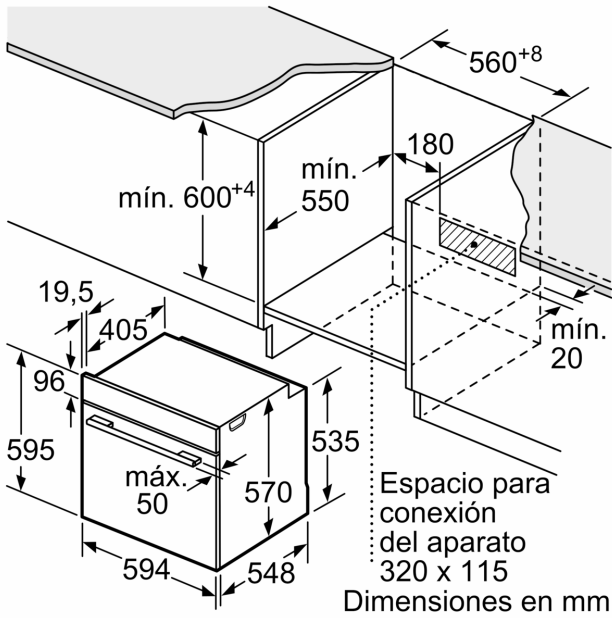

### Datos técnicos

Tipo de construcción: ..... Integrable  
 Sistema de limpieza: ..... Pirolítico+Hidrolítico  
 Dimensiones de instalación necesarias (H x W x D): ..... 585-595 x 560-568 x 550 mm  
 Dimensiones de instalación necesarias (H x W x D): .....595 x 594 x 548 mm  
 Medidas del producto embalado: ..... 675 x 690 x 660 mm  
 Material del panel de mandos: ..... Cristal  
 Material de la puerta: ..... vidrio  
 Peso neto: ..... 38.3 kg  
 Volúmen útil (de la cavidad): .....71 l  
 Método de cocción: .....Descongelar, Grill total, Aire caliente suave, Aire caliente, Calor intenso, Grill pequeño, Hornear, Horno de leña, Solera, Turbo grill, Precalentar, Mantener caliente  
 Material de la cavidad: ..... Otros  
 Regulación de temperatura: ..... Electrónica  
 Número de luces interiores: ..... 1  
 Longitud del cable de alimentación eléctrica: ..... 120.0 cm  
 Código EAN: ..... 4242006299774  
 Número de cavidades - (2010/30/CE): ..... 1  
 Clase de eficiencia energética (2010/30/EC): ..... A  
 Consumo de energía por ciclo convencional (2010/30/EC): ... 0.99 kWh/cycle  
 Energy consumption per cycle forced air convection (2010/30/EC): ..... 0.81 kWh/cycle  
 Índice de eficiencia energética (2010/30/CE): .....95.3 %  
 Potencia de conexión: ..... 3600 W  
 Intensidad corriente eléctrica: .....16 A  
 Tensión: .....220-240 V  
 Frecuencia: .....50; 60 Hz  
 Tipo de enchufe: ..... Schuko con conexión a tierra  
 Accesorios incluidos: ..... 1 x Parrilla profesional, 1 x Bandeja universal, 1 x esponja, 2 x Bandeja universal estrecha

**Horno pirolítico, 60 x 60 cm, Cristal negro**  
**3HB5888N6**

Dimensiones en mm

Dimensiones en mm

Dimensiones en mm

**A:** 19,5 mm

**B:** Espacio para la conexión del aparato  
320 x 115 mm

Montaje con una placa.

Dimensiones en mm