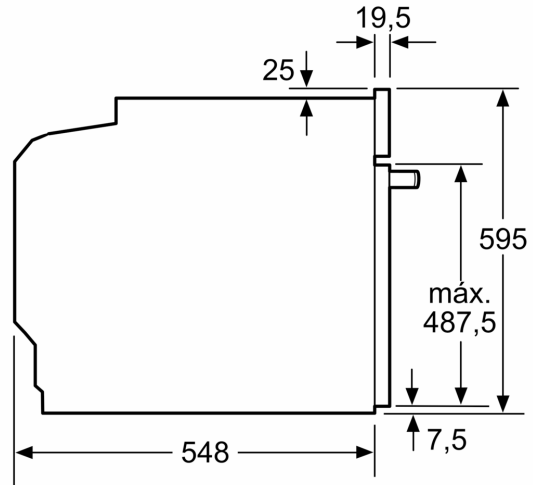

### Datos técnicos

Tipo de construcción: ..... Integrable  
 Sistema de limpieza: ..... Pirolítico+Hidrolítico  
 Dimensiones de instalación necesarias (H x W x D): ..... 585-595 x 560-568 x 550 mm  
 Dimensiones de instalación necesarias (H x W x D): .....595 x 594 x 548 mm  
 Medidas del producto embalado: ..... 675 x 690 x 660 mm  
 Material del panel de mandos: ..... Cristal  
 Material de la puerta: ..... vidrio  
 Peso neto: ..... 38.3 kg  
 Volúmen útil (de la cavidad): .....71 l  
 Método de cocción: .....Descongelar, Grill total, Aire caliente suave, Aire caliente, Calor intenso, Grill pequeño, Hornear, Horno de leña, Solera, Turbo grill, Precalentar, Mantener caliente  
 Material de la cavidad: ..... Otros  
 Regulación de temperatura: ..... Electrónica  
 Número de luces interiores: ..... 1  
 Longitud del cable de alimentación eléctrica: ..... 120.0 cm  
 Código EAN: ..... 4242006299774  
 Número de cavidades - (2010/30/CE): ..... 1  
 Clase de eficiencia energética (2010/30/EC): ..... A  
 Consumo de energía por ciclo convencional (2010/30/EC): ... 0.99 kWh/cycle  
 Energy consumption per cycle forced air convection (2010/30/EC): ..... 0.81 kWh/cycle  
 Índice de eficiencia energética (2010/30/CE): .....95.3 %  
 Potencia de conexión: ..... 3600 W  
 Intensidad corriente eléctrica: .....16 A  
 Tensión: .....220-240 V  
 Frecuencia: .....50; 60 Hz  
 Tipo de enchufe: ..... Schuko con conexión a tierra  
 Accesorios incluidos: ..... 1 x Parrilla profesional, 1 x Bandeja universal, 1 x esponja, 2 x Bandeja universal estrecha

**Horno pirolítico, 60 x 60 cm, Cristal negro**  
**3HB5888N6**

Dimensiones en mm

Dimensiones en mm

Dimensiones en mm

**A:** 19,5 mm

**B:** Espacio para la conexión del aparato  
320 x 115 mm

Montaje con una placa.

Dimensiones en mm