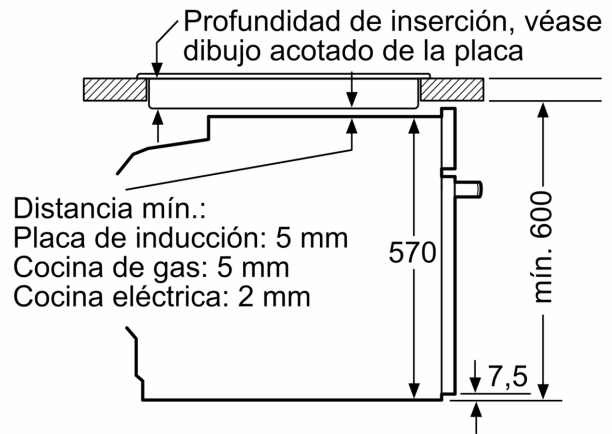

### Datos técnicos

Tipo de construcción: ..... Integrable  
 Sistema de limpieza: ..... Pirolítico+Hidrolítico  
 Dimensiones de instalación necesarias (H x W x D): ..... 585-595 x 560-568 x 550 mm  
 Dimensiones de instalación necesarias (H x W x D): .....595 x 594 x 548 mm  
 Medidas del producto embalado: ..... 675 x 690 x 660 mm  
 Material del panel de mandos: ..... Cristal  
 Material de la puerta: ..... vidrio  
 Peso neto: ..... 38.3 kg  
 Volúmen útil (de la cavidad): .....71 l  
 Método de cocción: .....Descongelar, Grill total, Aire caliente suave, Aire caliente, Calor intenso, Grill pequeño, Hornear, Horno de leña, Solera, Turbo grill, Precalentar, Mantener caliente  
 Material de la cavidad: ..... Otros  
 Regulación de temperatura: ..... Electrónica  
 Número de luces interiores: ..... 1  
 Longitud del cable de alimentación eléctrica: ..... 120.0 cm  
 Código EAN: ..... 4242006299774  
 Número de cavidades - (2010/30/CE): ..... 1  
 Clase de eficiencia energética (2010/30/EC): ..... A  
 Consumo de energía por ciclo convencional (2010/30/EC): ... 0.99 kWh/cycle  
 Energy consumption per cycle forced air convection (2010/30/EC): ..... 0.81 kWh/cycle  
 Índice de eficiencia energética (2010/30/CE): .....95.3 %  
 Potencia de conexión: ..... 3600 W  
 Intensidad corriente eléctrica: .....16 A  
 Tensión: .....220-240 V  
 Frecuencia: .....50; 60 Hz  
 Tipo de enchufe: ..... Schuko con conexión a tierra  
 Accesorios incluidos: ..... 1 x Parrilla profesional, 1 x Bandeja universal, 1 x esponja, 2 x Bandeja universal estrecha

**Horno pirolítico, 60 x 60 cm, Cristal negro**  
**3HB5888N6**

Dimensiones en mm

Dimensiones en mm

Dimensiones en mm

**A:** 19,5 mm

**B:** Espacio para la conexión del aparato  
320 x 115 mm

Montaje con una placa.

Dimensiones en mm