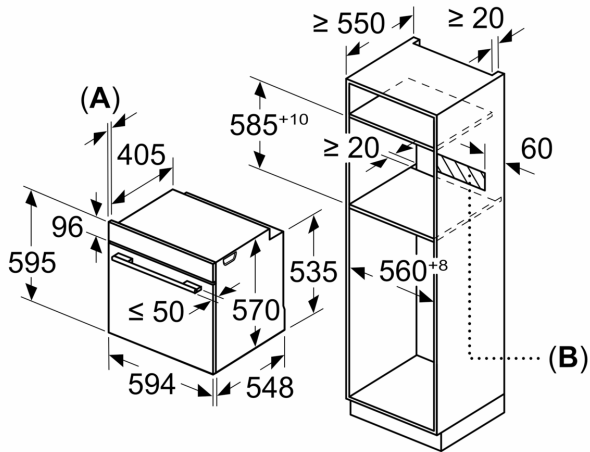

### Datos técnicos

Tipo de construcción: ..... Integrable  
 Sistema de limpieza: ..... Pirolítico+Hidrolítico  
 Dimensiones de instalación necesarias (H x W x D): ..... 585-595 x 560-568 x 550 mm  
 Dimensiones de instalación necesarias (H x W x D): .....595 x 594 x 548 mm  
 Medidas del producto embalado: ..... 675 x 690 x 660 mm  
 Material del panel de mandos: ..... Cristal  
 Material de la puerta: ..... vidrio  
 Peso neto: ..... 38.3 kg  
 Volúmen útil (de la cavidad): .....71 l  
 Método de cocción: .....Descongelar, Grill total, Aire caliente suave, Aire caliente, Calor intenso, Grill pequeño, Hornear, Horno de leña, Solera, Turbo grill, Precalentar, Mantener caliente  
 Material de la cavidad: ..... Otros  
 Regulación de temperatura: ..... Electrónica  
 Número de luces interiores: ..... 1  
 Longitud del cable de alimentación eléctrica: ..... 120.0 cm  
 Código EAN: ..... 4242006299774  
 Número de cavidades - (2010/30/CE): ..... 1  
 Clase de eficiencia energética (2010/30/EC): ..... A  
 Consumo de energía por ciclo convencional (2010/30/EC): ... 0.99 kWh/cycle  
 Energy consumption per cycle forced air convection (2010/30/EC): ..... 0.81 kWh/cycle  
 Índice de eficiencia energética (2010/30/CE): .....95.3 %  
 Potencia de conexión: ..... 3600 W  
 Intensidad corriente eléctrica: .....16 A  
 Tensión: .....220-240 V  
 Frecuencia: .....50; 60 Hz  
 Tipo de enchufe: ..... Schuko con conexión a tierra  
 Accesorios incluidos: ..... 1 x Parrilla profesional, 1 x Bandeja universal, 1 x esponja, 2 x Bandeja universal estrecha

**Horno pirolítico, 60 x 60 cm, Cristal negro**  
**3HB5888N6**

Dimensiones en mm

Dimensiones en mm

Dimensiones en mm

**A:** 19,5 mm

**B:** Espacio para la conexión del aparato  
320 x 115 mm

Montaje con una placa.

Dimensiones en mm