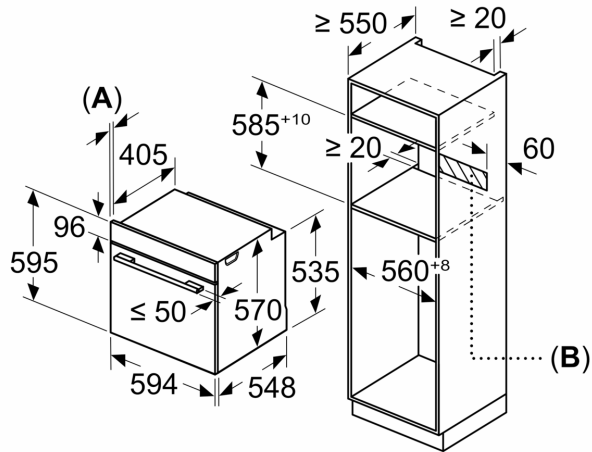

Datos técnicos

Tipo de construcción: Integrable
 Sistema de limpieza: Pirolítico+Hidrolítico
 Dimensiones de instalación necesarias (H x W x D): 585-595 x 560-568 x 550 mm
 Dimensiones de instalación necesarias (H x W x D):595 x 594 x 548 mm
 Medidas del producto embalado: 675 x 690 x 660 mm
 Material del panel de mandos: Cristal
 Material de la puerta: vidrio
 Peso neto: 38.3 kg
 Volumen útil (de la cavidad):71 l
 Método de cocción:Descongelar, Grill total, Aire caliente suave, Aire caliente, Calor intensivo, Grill pequeño, Hornear, Horno de leña, Solera, Turbo grill, Precalentar, Mantener caliente
 Material de la cavidad: Otros
 Regulacion de temperatura:Electrónica
 Número de luces interiores: 1
 Longitud del cable de alimentación eléctrica: 120.0 cm
 Código EAN: 4242006299750
 Número de cavidades - (2010/30/CE): 1
 Clase de eficiencia energética (2010/30/EC): A
 Consumo de energía por ciclo convencional (2010/30/EC): ... 0.99 kWh/cycle
 Energy consumption per cycle forced air convection (2010/30/EC): 0.81 kWh/cycle
 Índice de eficiencia energética (2010/30/CE):95.3 %
 Potencia de conexión: 3600 W
 Intensidad corriente eléctrica:16 A
 Tensión:220-240 V
 Frecuencia:50; 60 Hz
 Tipo de enchufe: Schuko con conexión a tierra
 Accesorios incluidos: 1 x Parrilla profesional, 1 x Bandeja universal, 1 x esponja, 2 x Bandeja universal estrecha

Horno pirolítico, 60 x 60 cm, Cristal gris antracita 3HB5888A6

Dimensiones en mm

A: 19,5 mm
B: Espacio para la conexión del aparato 320 x 115 mm

Montaje con una placa.