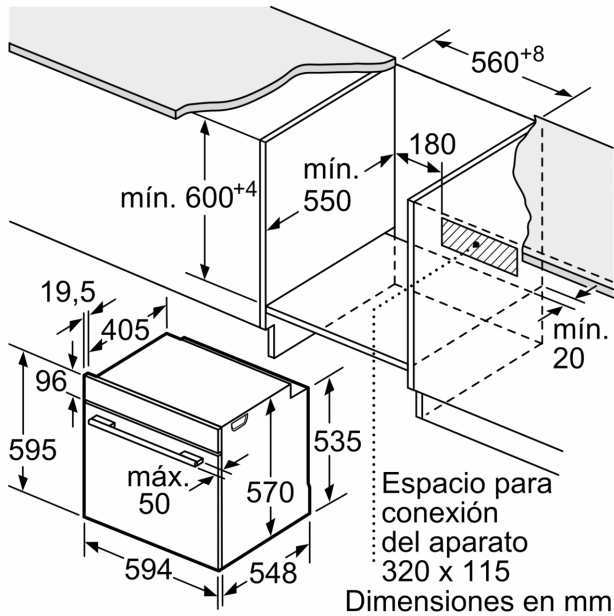

Datos técnicos

Tipo de construcción: Integrable
 Sistema de limpieza: Pirolítico+Hidrolítico
 Dimensiones de instalación necesarias (H x W x D): 585-595 x 560-568 x 550 mm
 Dimensiones de instalación necesarias (H x W x D):595 x 594 x 548 mm
 Medidas del producto embalado: 675 x 690 x 660 mm
 Material del panel de mandos: Cristal
 Material de la puerta: vidrio
 Peso neto: 38.3 kg
 Volumen útil (de la cavidad):71 l
 Método de cocción:Descongelar, Grill total, Aire caliente suave, Aire caliente, Calor intensivo, Grill pequeño, Hornear, Horno de leña, Solera, Turbo grill, Precalentar, Mantener caliente
 Material de la cavidad: Otros
 Regulacion de temperatura:Electrónica
 Número de luces interiores: 1
 Longitud del cable de alimentación eléctrica: 120.0 cm
 Código EAN: 4242006299750
 Número de cavidades - (2010/30/CE): 1
 Clase de eficiencia energética (2010/30/EC): A
 Consumo de energía por ciclo convencional (2010/30/EC): ... 0.99 kWh/cycle
 Energy consumption per cycle forced air convection (2010/30/EC): 0.81 kWh/cycle
 Índice de eficiencia energética (2010/30/CE):95.3 %
 Potencia de conexión: 3600 W
 Intensidad corriente eléctrica:16 A
 Tensión:220-240 V
 Frecuencia:50; 60 Hz
 Tipo de enchufe: Schuko con conexión a tierra
 Accesorios incluidos: 1 x Parrilla profesional, 1 x Bandeja universal, 1 x esponja, 2 x Bandeja universal estrecha

Horno pirolítico, 60 x 60 cm, Cristal gris antracita 3HB5888A6

Dimensiones en mm

A: 19,5 mm
B: Espacio para la conexión del aparato 320 x 115 mm

Montaje con una placa.