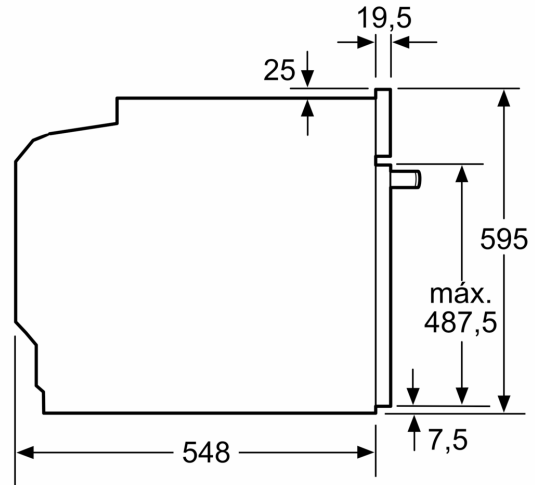

Datos técnicos

Tipo de construcción: Integrable
 Sistema de limpieza: Pirolítico+Hidrolítico
 Dimensiones de instalación necesarias (H x W x D): 585-595 x 560-568 x 550 mm
 Dimensiones de instalación necesarias (H x W x D):595 x 594 x 548 mm
 Medidas del producto embalado: 675 x 690 x 660 mm
 Material del panel de mandos: Cristal
 Material de la puerta: vidrio
 Peso neto: 38.3 kg
 Volumen útil (de la cavidad):71 l
 Método de cocción:Descongelar, Grill total, Aire caliente suave, Aire caliente, Calor intensivo, Grill pequeño, Hornear, Horno de leña, Solera, Turbo grill, Precalentar, Mantener caliente
 Material de la cavidad: Otros
 Regulacion de temperatura:Electrónica
 Número de luces interiores: 1
 Longitud del cable de alimentación eléctrica: 120.0 cm
 Código EAN: 4242006299750
 Número de cavidades - (2010/30/CE): 1
 Clase de eficiencia energética (2010/30/EC): A
 Consumo de energía por ciclo convencional (2010/30/EC): ... 0.99 kWh/cycle
 Energy consumption per cycle forced air convection (2010/30/EC): 0.81 kWh/cycle
 Índice de eficiencia energética (2010/30/CE):95.3 %
 Potencia de conexión: 3600 W
 Intensidad corriente eléctrica:16 A
 Tensión:220-240 V
 Frecuencia:50; 60 Hz
 Tipo de enchufe: Schuko con conexión a tierra
 Accesorios incluidos: 1 x Parrilla profesional, 1 x Bandeja universal, 1 x esponja, 2 x Bandeja universal estrecha

Horno pirolítico, 60 x 60 cm, Cristal gris antracita 3HB5888A6

Dimensiones en mm

A: 19,5 mm
B: Espacio para la conexión del aparato 320 x 115 mm

Montaje con una placa.