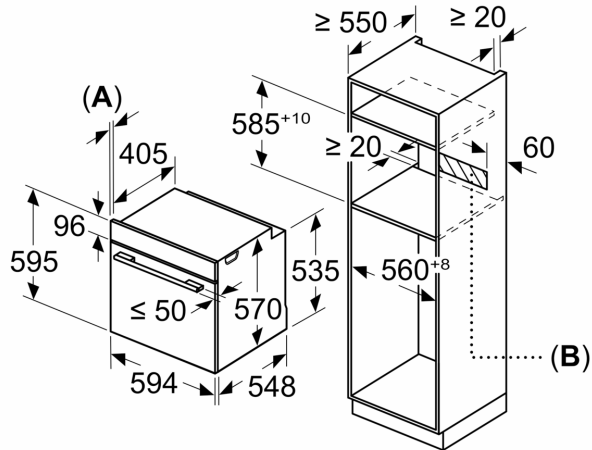

Datos técnicos

Tipo de construcción: Integrable
 Sistema de limpieza: Hidrolítico
 Dimensiones de instalación necesarias (H x W x D): 585-595 x 560-568 x 550 mm
 Dimensiones de instalación necesarias (H x W x D): 595 x 594 x 548 mm
 Medidas del producto embalado: 675 x 690 x 660 mm
 Material del panel de mandos: Cristal
 Material de la puerta: vidrio
 Peso neto: 34.3 kg
 Volúmen útil (de la cavidad): 71 l
 Método de cocción: Grill total, Aire caliente suave, Aire caliente, Hornear, Horno de leña, Solera, Turbo grill
 Material de la cavidad: Otros
 Regulacion de temperatura: Mecánico
 Número de luces interiores: 1
 Longitud del cable de alimentación eléctrica: 120.0 cm
 Código EAN: 4242006299651
 Número de cavidades - (2010/30/CE): 1
 Clase de eficiencia energética (2010/30/EC): A
 Consumo de energía por ciclo convencional (2010/30/EC): ... 0.97 kWh/cycle
 Energy consumption per cycle forced air convection (2010/30/EC): 0.81 kWh/cycle
 Índice de eficiencia energética (2010/30/CE): 95.3 %
 Potencia de conexión: 3400 W
 Intensidad corriente eléctrica: 16 A
 Tensión: 220-240 V
 Frecuencia: 50; 60 Hz
 Tipo de enchufe: Schuko con conexión a tierra
 Accesorios incluidos: 1 x Parrilla profesional, 1 x Bandeja universal, 1 x esponja

Horno, 60 x 60 cm, Cristal negro
3HB5158N2

Dimensiones en mm

Dimensiones en mm

Dimensiones en mm

A: 19,5 mm

B: Espacio para la conexión del aparato
320 x 115 mm

Montaje con una placa.

Dimensiones en mm