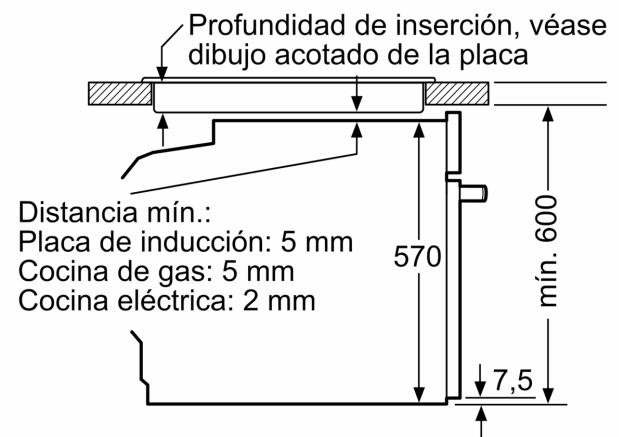

Datos técnicos

Tipo de construcción: Integrable
 Sistema de limpieza: Hidrolítico
 Dimensiones de instalación necesarias (H x W x D): 585-595 x 560-568 x 550 mm
 Dimensiones de instalación necesarias (H x W x D): 595 x 594 x 548 mm
 Medidas del producto embalado: 675 x 690 x 660 mm
 Material del panel de mandos: Cristal
 Material de la puerta: vidrio
 Peso neto: 34.3 kg
 Volúmen útil (de la cavidad): 71 l
 Método de cocción: Grill total, Aire caliente suave, Aire caliente, Hornear, Horno de leña, Solera, Turbo grill
 Material de la cavidad: Otros
 Regulacion de temperatura: Mecánico
 Número de luces interiores: 1
 Longitud del cable de alimentación eléctrica: 120.0 cm
 Código EAN: 4242006299651
 Número de cavidades - (2010/30/CE): 1
 Clase de eficiencia energética (2010/30/EC): A
 Consumo de energía por ciclo convencional (2010/30/EC): ... 0.97 kWh/cycle
 Energy consumption per cycle forced air convection (2010/30/EC): 0.81 kWh/cycle
 Índice de eficiencia energética (2010/30/CE): 95.3 %
 Potencia de conexión: 3400 W
 Intensidad corriente eléctrica: 16 A
 Tensión: 220-240 V
 Frecuencia: 50; 60 Hz
 Tipo de enchufe: Schuko con conexión a tierra
 Accesorios incluidos: 1 x Parrilla profesional, 1 x Bandeja universal, 1 x esponja

Horno, 60 x 60 cm, Cristal negro
3HB5158N2

Dimensiones en mm

Dimensiones en mm

Dimensiones en mm

A: 19,5 mm

B: Espacio para la conexión del aparato
320 x 115 mm

Montaje con una placa.

Dimensiones en mm