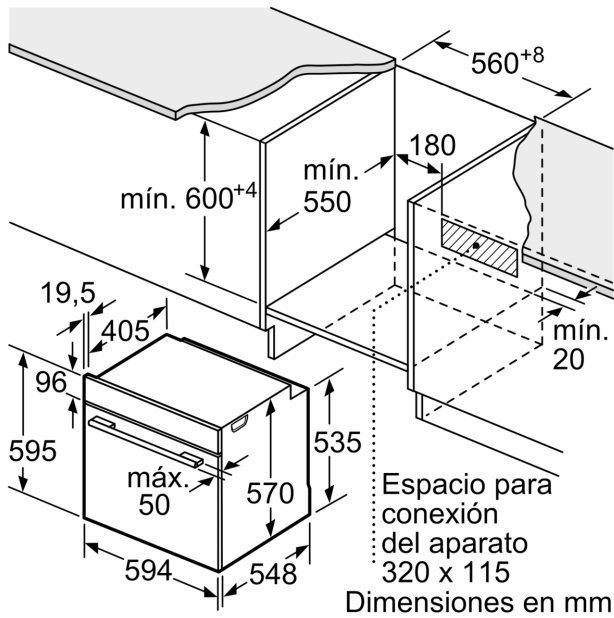

Datos técnicos

Tipo de construcción: Integrable
 Sistema de limpieza: Hidrolítico
 Dimensiones de instalación necesarias (H x W x D): 585-595 x 560-568 x 550 mm
 Dimensiones de instalación necesarias (H x W x D): 595 x 594 x 548 mm
 Medidas del producto embalado: 675 x 690 x 660 mm
 Material del panel de mandos: Cristal
 Material de la puerta: vidrio
 Peso neto: 34.3 kg
 Volúmen útil (de la cavidad): 71 l
 Método de cocción: Grill total, Aire caliente suave, Aire caliente, Hornear, Horno de leña, Solera, Turbo grill
 Material de la cavidad: Otros
 Regulacion de temperatura: Mecánico
 Número de luces interiores: 1
 Longitud del cable de alimentación eléctrica: 120.0 cm
 Código EAN: 4242006299651
 Número de cavidades - (2010/30/CE): 1
 Clase de eficiencia energética (2010/30/EC): A
 Consumo de energía por ciclo convencional (2010/30/EC): ... 0.97 kWh/cycle
 Energy consumption per cycle forced air convection (2010/30/EC): 0.81 kWh/cycle
 Índice de eficiencia energética (2010/30/CE): 95.3 %
 Potencia de conexión: 3400 W
 Intensidad corriente eléctrica: 16 A
 Tensión: 220-240 V
 Frecuencia: 50; 60 Hz
 Tipo de enchufe: Schuko con conexión a tierra
 Accesorios incluidos: 1 x Parrilla profesional, 1 x Bandeja universal, 1 x esponja

Horno, 60 x 60 cm, Cristal negro
3HB5158N2

Dimensiones en mm

Dimensiones en mm

Dimensiones en mm

A: 19,5 mm

B: Espacio para la conexión del aparato
320 x 115 mm

Montaje con una placa.

Dimensiones en mm