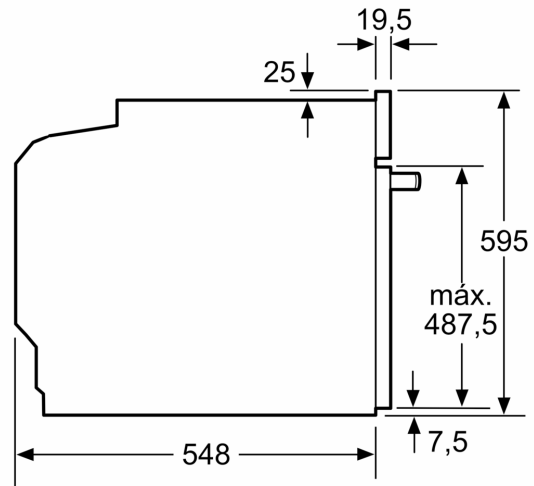

Datos técnicos

Tipo de construcción: Integrable
 Sistema de limpieza: Hidrolítico
 Dimensiones de instalación necesarias (H x W x D): 585-595 x 560-568 x 550 mm
 Dimensiones de instalación necesarias (H x W x D): 595 x 594 x 548 mm
 Medidas del producto embalado: 675 x 690 x 660 mm
 Material del panel de mandos: Cristal
 Material de la puerta: vidrio
 Peso neto: 34.3 kg
 Volúmen útil (de la cavidad): 71 l
 Método de cocción: Grill total, Aire caliente suave, Aire caliente, Hornear, Horno de leña, Solera, Turbo grill
 Material de la cavidad: Otros
 Regulacion de temperatura: Mecánico
 Número de luces interiores: 1
 Longitud del cable de alimentación eléctrica: 120.0 cm
 Código EAN: 4242006299651
 Número de cavidades - (2010/30/CE): 1
 Clase de eficiencia energética (2010/30/EC): A
 Consumo de energía por ciclo convencional (2010/30/EC): ... 0.97 kWh/cycle
 Energy consumption per cycle forced air convection (2010/30/EC): 0.81 kWh/cycle
 Índice de eficiencia energética (2010/30/CE): 95.3 %
 Potencia de conexión: 3400 W
 Intensidad corriente eléctrica: 16 A
 Tensión: 220-240 V
 Frecuencia: 50; 60 Hz
 Tipo de enchufe: Schuko con conexión a tierra
 Accesorios incluidos: 1 x Parrilla profesional, 1 x Bandeja universal, 1 x esponja

Horno, 60 x 60 cm, Cristal negro
3HB5158N2

Dimensiones en mm

Dimensiones en mm

Dimensiones en mm

A: 19,5 mm

B: Espacio para la conexión del aparato
320 x 115 mm

Montaje con una placa.

Dimensiones en mm