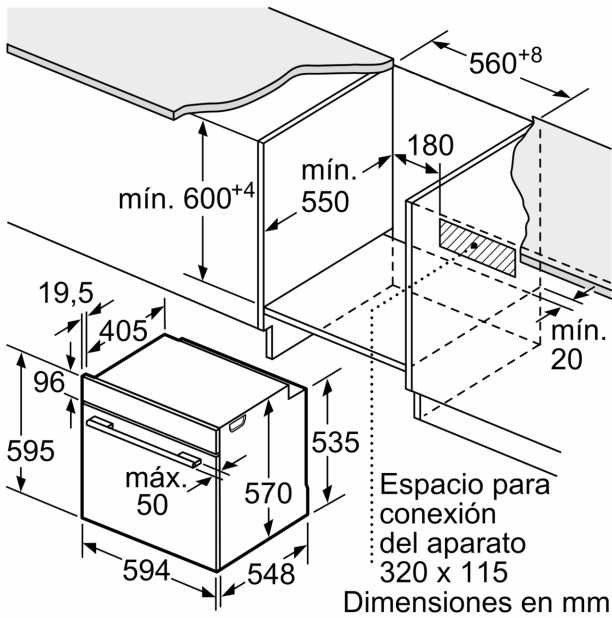

Datos técnicos

Tipo de construcción: Integrable
 Sistema de limpieza: Pirolítico+Hidrolítico
 Dimensiones de instalación necesarias (H x W x D): 585-595 x 560-568 x 550 mm
 Dimensiones de instalación necesarias (H x W x D): 595 x 594 x 548 mm
 Medidas del producto embalado: 675 x 690 x 660 mm
 Material del panel de mandos: Metálico
 Material de la puerta: vidrio
 Peso neto: 38.3 kg
 Volumen útil (de la cavidad): 71 l
 Método de cocción: Grill total, Aire caliente suave, Aire caliente, Hornear, Horno de leña, Solera, Turbo grill
 Material de la cavidad: Otros
 Regulación de temperatura: Electrónica
 Número de luces interiores: 1
 Longitud del cable de alimentación eléctrica: 120.0 cm
 Código EAN: 4242006305536
 Número de cavidades - (2010/30/CE): 1
 Clase de eficiencia energética (2010/30/EC): A
 Consumo de energía por ciclo convencional (2010/30/EC): ... 0.99 kWh/cycle
 Energy consumption per cycle forced air convection (2010/30/EC): 0.81 kWh/cycle
 Índice de eficiencia energética (2010/30/CE): 95.3 %
 Potencia de conexión: 3600 W
 Intensidad corriente eléctrica: 16 A
 Tensión: 220-240 V
 Frecuencia: 50; 60 Hz
 Tipo de enchufe: Schuko con conexión a tierra
 Accesorios incluidos: 1 x Parrilla profesional, 1 x Bandeja universal

Dimensiones en mm

A: 19,5 mm
B: Espacio para la conexión del aparato
320 x 115 mm

Montaje con una placa.