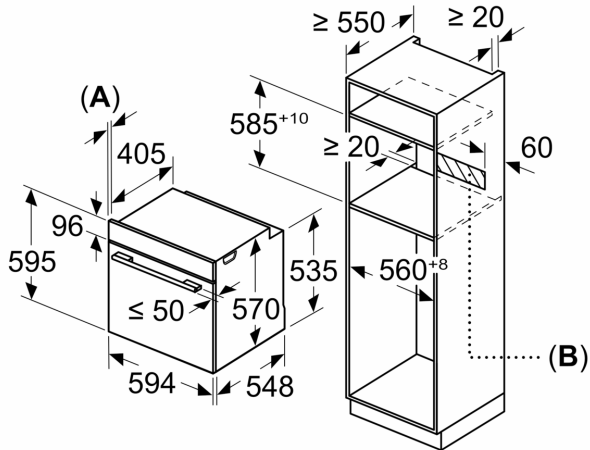

Datos técnicos

Tipo de construcción: Integrable
 Sistema de limpieza: Pirolítico+Hidrolítico
 Dimensiones de instalación necesarias (H x W x D): 585-595 x 560-568 x 550 mm
 Dimensiones de instalación necesarias (H x W x D): 595 x 594 x 548 mm
 Medidas del producto embalado: 675 x 690 x 660 mm
 Material del panel de mandos: Metálico
 Material de la puerta: vidrio
 Peso neto: 38.3 kg
 Volumen útil (de la cavidad): 71 l
 Método de cocción: Grill total, Aire caliente suave, Aire caliente, Hornear, Horno de leña, Solera, Turbo grill
 Material de la cavidad: Otros
 Regulación de temperatura: Electrónica
 Número de luces interiores: 1
 Longitud del cable de alimentación eléctrica: 120.0 cm
 Código EAN: 4242006305536
 Número de cavidades - (2010/30/CE): 1
 Clase de eficiencia energética (2010/30/EC): A
 Consumo de energía por ciclo convencional (2010/30/EC): ... 0.99 kWh/cycle
 Energy consumption per cycle forced air convection (2010/30/EC): 0.81 kWh/cycle
 Índice de eficiencia energética (2010/30/CE): 95.3 %
 Potencia de conexión: 3600 W
 Intensidad corriente eléctrica: 16 A
 Tensión: 220-240 V
 Frecuencia: 50; 60 Hz
 Tipo de enchufe: Schuko con conexión a tierra
 Accesorios incluidos: 1 x Parrilla profesional, 1 x Bandeja universal

Dimensiones en mm

A: 19,5 mm
B: Espacio para la conexión del aparato
320 x 115 mm

Montaje con una placa.