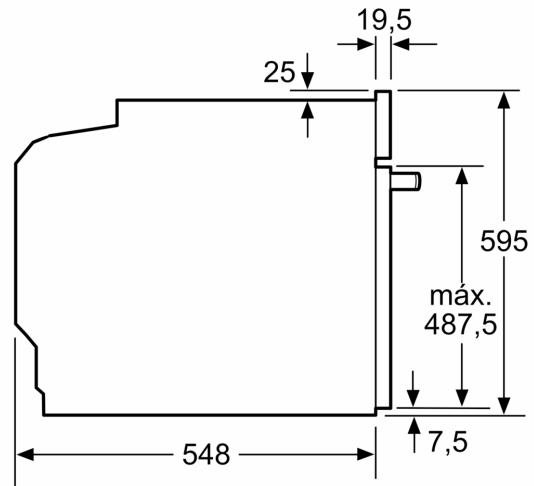

Datos técnicos

Tipo de construcción: Integrable
 Sistema de limpieza: Pirolítico+Hidrolítico
 Dimensiones de instalación necesarias (H x W x D): 585-595 x 560-568 x 550 mm
 Dimensiones de instalación necesarias (H x W x D): 595 x 594 x 548 mm
 Medidas del producto embalado: 675 x 690 x 660 mm
 Material del panel de mandos: Metálico
 Material de la puerta: vidrio
 Peso neto: 38.3 kg
 Volumen útil (de la cavidad): 71 l
 Método de cocción: Grill total, Aire caliente suave, Aire caliente, Hornear, Horno de leña, Solera, Turbo grill
 Material de la cavidad: Otros
 Regulación de temperatura: Electrónica
 Número de luces interiores: 1
 Longitud del cable de alimentación eléctrica: 120.0 cm
 Código EAN: 4242006305536
 Número de cavidades - (2010/30/CE): 1
 Clase de eficiencia energética (2010/30/EC): A
 Consumo de energía por ciclo convencional (2010/30/EC): ... 0.99 kWh/cycle
 Energy consumption per cycle forced air convection (2010/30/EC): 0.81 kWh/cycle
 Índice de eficiencia energética (2010/30/CE): 95.3 %
 Potencia de conexión: 3600 W
 Intensidad corriente eléctrica: 16 A
 Tensión: 220-240 V
 Frecuencia: 50; 60 Hz
 Tipo de enchufe: Schuko con conexión a tierra
 Accesorios incluidos: 1 x Parrilla profesional, 1 x Bandeja universal

Dimensiones en mm

A: 19,5 mm
B: Espacio para la conexión del aparato
320 x 115 mm

Montaje con una placa.