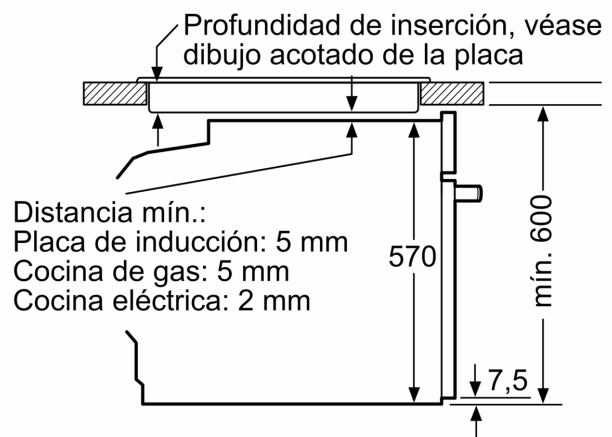

Datos técnicos

Tipo de construcción: Integrable
 Sistema de limpieza: No
 Dimensiones de instalación necesarias (H x W x D): 585-595 x 560-568 x 550 mm
 Dimensiones de instalación necesarias (H x W x D):595 x 594 x 548 mm
 Medidas del producto embalado: 675 x 690 x 660 mm
 Material del panel de mandos:Metallic
 Material de la puerta:vidrio
 Peso neto: 34.2 kg
 Volúmen útil (de la cavidad):71 l
 Método de cocción: Grill total, Aire caliente suave, Aire caliente, Hornear, Turbo grill
 Material de la cavidad: Otros
 Regulacion de temperatura: Mecánico
 Número de luces interiores: 1
 Longitud del cable de alimentación eléctrica: 120.0 cm
 Código EAN: 4242006299682
 Número de cavidades - (2010/30/CE): 1
 Clase de eficiencia energética (2010/30/EC): A
 Consumo de energía por ciclo convencional (2010/30/EC): ... 0.97 kWh/cycle
 Energy consumption per cycle forced air convection (2010/30/EC): 0.81 kWh/cycle
 Índice de eficiencia energética (2010/30/CE):95.3 %
 Potencia de conexión: 3400 W
 Intensidad corriente eléctrica:16 A
 Tensión:220-240 V
 Frecuencia:50; 60 Hz
 Tipo de enchufe:Schuko con conexión a tierra
 Accesorios incluidos: 1 x Parrilla profesional, 1 x Bandeja universal

Dimensiones en mm

Dimensiones en mm

Dimensiones en mm

A: 19,5 mm

B: Espacio para la conexión del aparato
320 x 115 mm

Montaje con una placa.

Dimensiones en mm