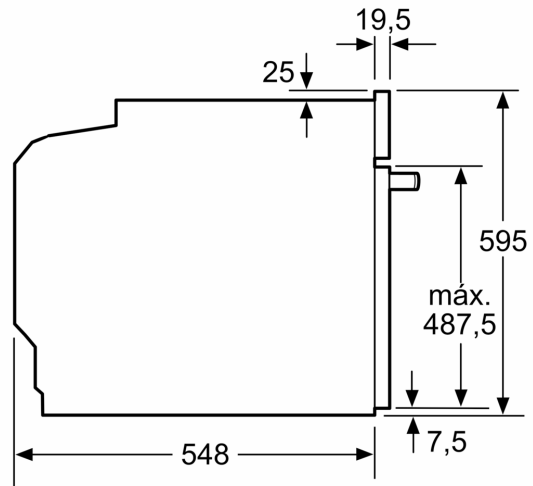

Datos técnicos

Tipo de construcción: Integrable
 Sistema de limpieza: No
 Dimensiones de instalación necesarias (H x W x D): 585-595 x 560-568 x 550 mm
 Dimensiones de instalación necesarias (H x W x D):595 x 594 x 548 mm
 Medidas del producto embalado: 675 x 690 x 660 mm
 Material del panel de mandos:Metallic
 Material de la puerta:vidrio
 Peso neto: 34.2 kg
 Volúmen útil (de la cavidad):71 l
 Método de cocción: Grill total, Aire caliente suave, Aire caliente, Hornear, Turbo grill
 Material de la cavidad: Otros
 Regulacion de temperatura: Mecánico
 Número de luces interiores: 1
 Longitud del cable de alimentación eléctrica: 120.0 cm
 Código EAN: 4242006299682
 Número de cavidades - (2010/30/CE): 1
 Clase de eficiencia energética (2010/30/EC): A
 Consumo de energía por ciclo convencional (2010/30/EC): ... 0.97 kWh/cycle
 Energy consumption per cycle forced air convection (2010/30/EC): 0.81 kWh/cycle
 Índice de eficiencia energética (2010/30/CE):95.3 %
 Potencia de conexión: 3400 W
 Intensidad corriente eléctrica:16 A
 Tensión:220-240 V
 Frecuencia:50; 60 Hz
 Tipo de enchufe:Schuko con conexión a tierra
 Accesorios incluidos: 1 x Parrilla profesional, 1 x Bandeja universal

Dimensiones en mm

Dimensiones en mm

Dimensiones en mm

A: 19,5 mm

B: Espacio para la conexión del aparato
320 x 115 mm

Montaje con una placa.

Dimensiones en mm