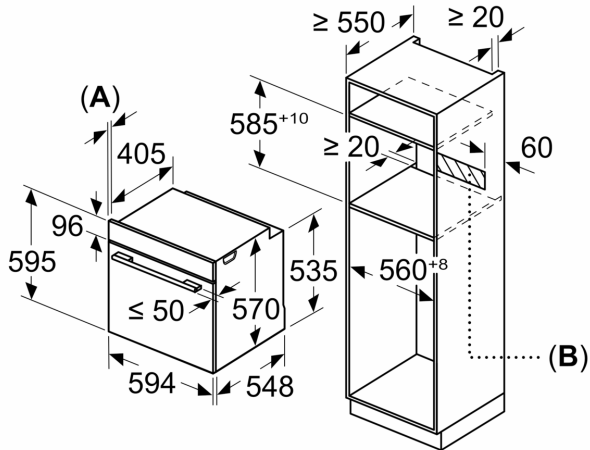

Datos técnicos

Tipo de construcción: Integrable
 Sistema de limpieza: No
 Dimensiones de instalación necesarias (H x W x D): 585-595 x 560-568 x 550 mm
 Dimensiones de instalación necesarias (H x W x D):595 x 594 x 548 mm
 Medidas del producto embalado: 675 x 690 x 660 mm
 Material del panel de mandos:Metallic
 Material de la puerta:vidrio
 Peso neto: 34.2 kg
 Volúmen útil (de la cavidad):71 l
 Método de cocción: Grill total, Aire caliente suave, Aire caliente, Hornear, Turbo grill
 Material de la cavidad: Otros
 Regulacion de temperatura: Mecánico
 Número de luces interiores: 1
 Longitud del cable de alimentación eléctrica: 120.0 cm
 Código EAN: 4242006299682
 Número de cavidades - (2010/30/CE): 1
 Clase de eficiencia energética (2010/30/EC): A
 Consumo de energía por ciclo convencional (2010/30/EC): ... 0.97 kWh/cycle
 Energy consumption per cycle forced air convection (2010/30/EC): 0.81 kWh/cycle
 Índice de eficiencia energética (2010/30/CE):95.3 %
 Potencia de conexión: 3400 W
 Intensidad corriente eléctrica:16 A
 Tensión:220-240 V
 Frecuencia:50; 60 Hz
 Tipo de enchufe:Schuko con conexión a tierra
 Accesorios incluidos: 1 x Parrilla profesional, 1 x Bandeja universal

Dimensiones en mm

Dimensiones en mm

Dimensiones en mm

A: 19,5 mm

B: Espacio para la conexión del aparato
320 x 115 mm

Montaje con una placa.

Dimensiones en mm