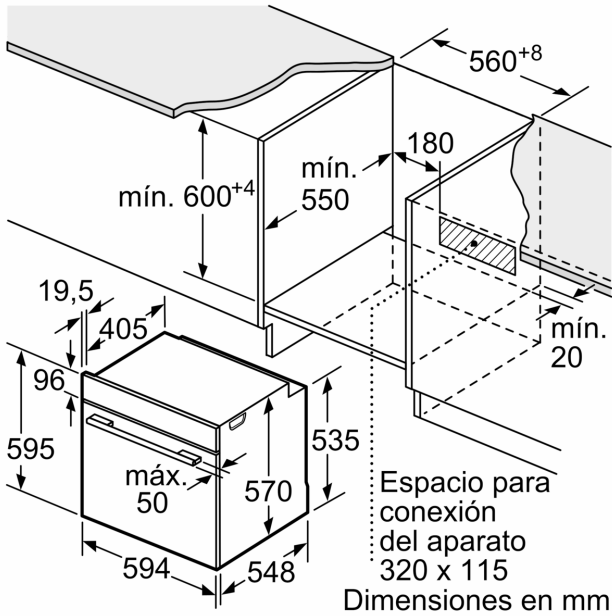

Datos técnicos

Tipo de construcción: Integrable
 Sistema de limpieza: No
 Dimensiones de instalación necesarias (H x W x D): 585-595 x 560-568 x 550 mm
 Dimensiones de instalación necesarias (H x W x D):595 x 594 x 548 mm
 Medidas del producto embalado: 675 x 690 x 660 mm
 Material del panel de mandos:Metallic
 Material de la puerta:vidrio
 Peso neto: 34.2 kg
 Volúmen útil (de la cavidad):71 l
 Método de cocción: Grill total, Aire caliente suave, Aire caliente, Hornear, Turbo grill
 Material de la cavidad: Otros
 Regulacion de temperatura: Mecánico
 Número de luces interiores: 1
 Longitud del cable de alimentación eléctrica: 120.0 cm
 Código EAN: 4242006299682
 Número de cavidades - (2010/30/CE): 1
 Clase de eficiencia energética (2010/30/EC): A
 Consumo de energía por ciclo convencional (2010/30/EC): ... 0.97 kWh/cycle
 Energy consumption per cycle forced air convection (2010/30/EC): 0.81 kWh/cycle
 Índice de eficiencia energética (2010/30/CE):95.3 %
 Potencia de conexión: 3400 W
 Intensidad corriente eléctrica:16 A
 Tensión:220-240 V
 Frecuencia:50; 60 Hz
 Tipo de enchufe:Schuko con conexión a tierra
 Accesorios incluidos: 1 x Parrilla profesional, 1 x Bandeja universal

Dimensiones en mm

Dimensiones en mm

Dimensiones en mm

A: 19,5 mm

B: Espacio para la conexión del aparato
320 x 115 mm

Montaje con una placa.

Dimensiones en mm