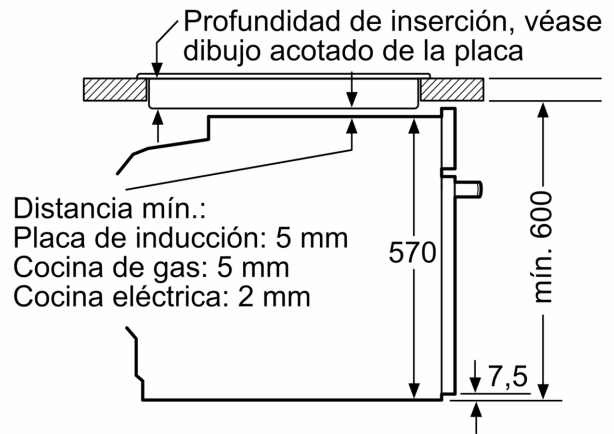

Datos técnicos

Tipo de construcción: Integrable
 Sistema de limpieza: Pirolítico+Hidrolítico
 Dimensiones de instalación necesarias (H x W x D): 585-595 x 560-568 x 550 mm
 Dimensiones de instalación necesarias (H x W x D): 595 x 594 x 548 mm
 Medidas del producto embalado: 675 x 690 x 660 mm
 Material del panel de mandos: Metálico
 Material de la puerta: vidrio
 Peso neto: 38.3 kg
 Volumen útil (de la cavidad): 71 l
 Método de cocción: Grill total, Aire caliente suave, Aire caliente, Hornear, Horno de leña, Solera, Turbo grill
 Material de la cavidad: Otros
 Regulación de temperatura: Electrónica
 Número de luces interiores: 1
 Longitud del cable de alimentación eléctrica: 120.0 cm
 Código EAN: 4242006299613
 Número de cavidades - (2010/30/CE): 1
 Clase de eficiencia energética (2010/30/EC): A
 Consumo de energía por ciclo convencional (2010/30/EC): ... 0.99 kWh/cycle
 Energy consumption per cycle forced air convection (2010/30/EC): 0.81 kWh/cycle
 Índice de eficiencia energética (2010/30/CE): 95.3 %
 Potencia de conexión: 3600 W
 Intensidad corriente eléctrica: 16 A
 Tensión: 220-240 V
 Frecuencia: 50; 60 Hz
 Tipo de enchufe: Schuko con conexión a tierra
 Accesorios incluidos: 1 x Parrilla profesional, 1 x Bandeja universal

Dimensiones en mm

Dimensiones en mm

Dimensiones en mm

A: 19,5 mm

B: Espacio para la conexión del aparato
320 x 115 mm

Montaje con una placa.

Dimensiones en mm