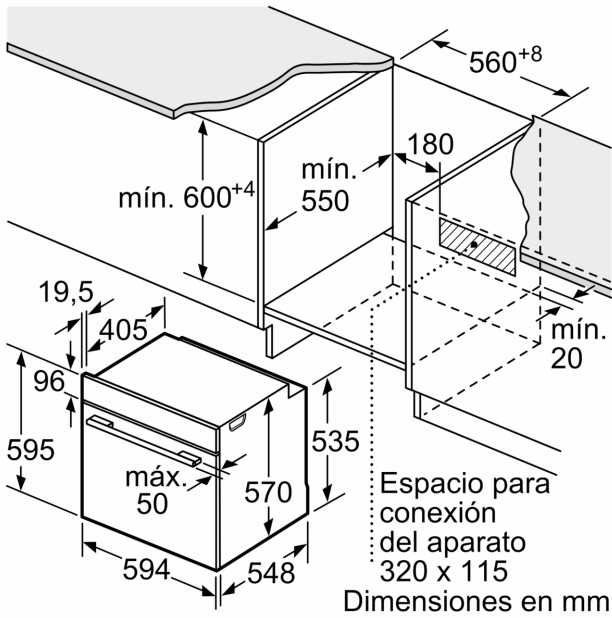

Datos técnicos

Tipo de construcción: Integrable
 Sistema de limpieza: Pirolítico+Hidrolítico
 Dimensiones de instalación necesarias (H x W x D): 585-595 x 560-568 x 550 mm
 Dimensiones de instalación necesarias (H x W x D): 595 x 594 x 548 mm
 Medidas del producto embalado: 675 x 690 x 660 mm
 Material del panel de mandos: Metálico
 Material de la puerta: vidrio
 Peso neto: 38.3 kg
 Volumen útil (de la cavidad): 71 l
 Método de cocción: Grill total, Aire caliente suave, Aire caliente, Hornear, Horno de leña, Solera, Turbo grill
 Material de la cavidad: Otros
 Regulación de temperatura: Electrónica
 Número de luces interiores: 1
 Longitud del cable de alimentación eléctrica: 120.0 cm
 Código EAN: 4242006299613
 Número de cavidades - (2010/30/CE): 1
 Clase de eficiencia energética (2010/30/EC): A
 Consumo de energía por ciclo convencional (2010/30/EC): ... 0.99 kWh/cycle
 Energy consumption per cycle forced air convection (2010/30/EC): 0.81 kWh/cycle
 Índice de eficiencia energética (2010/30/CE): 95.3 %
 Potencia de conexión: 3600 W
 Intensidad corriente eléctrica: 16 A
 Tensión: 220-240 V
 Frecuencia: 50; 60 Hz
 Tipo de enchufe: Schuko con conexión a tierra
 Accesorios incluidos: 1 x Parrilla profesional, 1 x Bandeja universal

Dimensiones en mm

Dimensiones en mm

Dimensiones en mm

A: 19,5 mm

B: Espacio para la conexión del aparato
320 x 115 mm

Montaje con una placa.

Dimensiones en mm