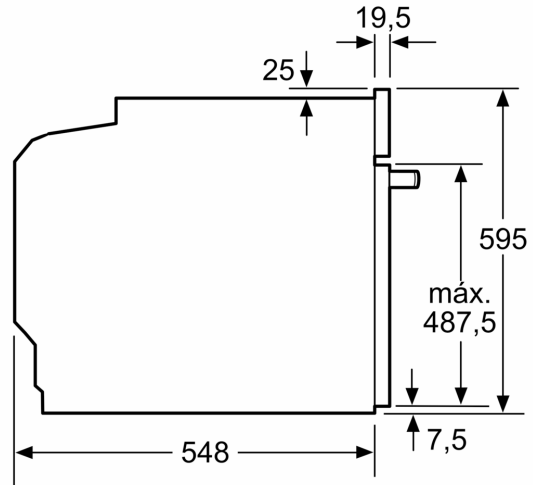

Datos técnicos

Tipo de construcción: Integrable
 Sistema de limpieza: Pirolítico+Hidrolítico
 Dimensiones de instalación necesarias (H x W x D): 585-595 x 560-568 x 550 mm
 Dimensiones de instalación necesarias (H x W x D): 595 x 594 x 548 mm
 Medidas del producto embalado: 675 x 690 x 660 mm
 Material del panel de mandos: Metálico
 Material de la puerta: vidrio
 Peso neto: 38.3 kg
 Volumen útil (de la cavidad): 71 l
 Método de cocción: Grill total, Aire caliente suave, Aire caliente, Hornear, Horno de leña, Solera, Turbo grill
 Material de la cavidad: Otros
 Regulación de temperatura: Electrónica
 Número de luces interiores: 1
 Longitud del cable de alimentación eléctrica: 120.0 cm
 Código EAN: 4242006299613
 Número de cavidades - (2010/30/CE): 1
 Clase de eficiencia energética (2010/30/EC): A
 Consumo de energía por ciclo convencional (2010/30/EC): ... 0.99 kWh/cycle
 Energy consumption per cycle forced air convection (2010/30/EC): 0.81 kWh/cycle
 Índice de eficiencia energética (2010/30/CE): 95.3 %
 Potencia de conexión: 3600 W
 Intensidad corriente eléctrica: 16 A
 Tensión: 220-240 V
 Frecuencia: 50; 60 Hz
 Tipo de enchufe: Schuko con conexión a tierra
 Accesorios incluidos: 1 x Parrilla profesional, 1 x Bandeja universal

Dimensiones en mm

Dimensiones en mm

Dimensiones en mm

A: 19,5 mm

B: Espacio para la conexión del aparato
320 x 115 mm

Montaje con una placa.

Dimensiones en mm