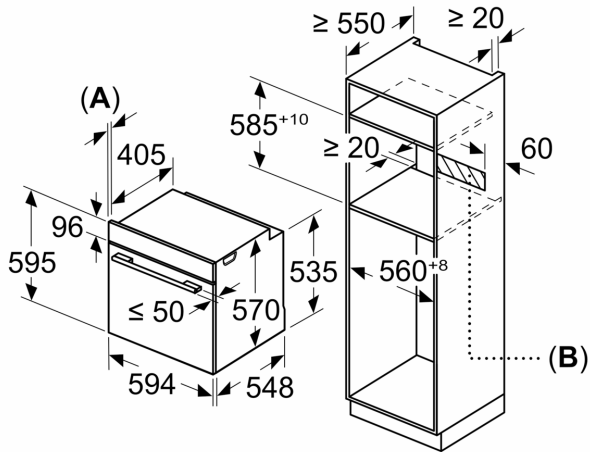

Datos técnicos

Tipo de construcción: Integrable
 Sistema de limpieza: Pirolítico+Hidrolítico
 Dimensiones de instalación necesarias (H x W x D): 585-595 x 560-568 x 550 mm
 Dimensiones de instalación necesarias (H x W x D): 595 x 594 x 548 mm
 Medidas del producto embalado: 675 x 690 x 660 mm
 Material del panel de mandos: Metálico
 Material de la puerta: vidrio
 Peso neto: 38.3 kg
 Volumen útil (de la cavidad): 71 l
 Método de cocción: Grill total, Aire caliente suave, Aire caliente, Hornear, Horno de leña, Solera, Turbo grill
 Material de la cavidad: Otros
 Regulación de temperatura: Electrónica
 Número de luces interiores: 1
 Longitud del cable de alimentación eléctrica: 120.0 cm
 Código EAN: 4242006299613
 Número de cavidades - (2010/30/CE): 1
 Clase de eficiencia energética (2010/30/EC): A
 Consumo de energía por ciclo convencional (2010/30/EC): ... 0.99 kWh/cycle
 Energy consumption per cycle forced air convection (2010/30/EC): 0.81 kWh/cycle
 Índice de eficiencia energética (2010/30/CE): 95.3 %
 Potencia de conexión: 3600 W
 Intensidad corriente eléctrica: 16 A
 Tensión: 220-240 V
 Frecuencia: 50; 60 Hz
 Tipo de enchufe: Schuko con conexión a tierra
 Accesorios incluidos: 1 x Parrilla profesional, 1 x Bandeja universal

Dimensiones en mm

Dimensiones en mm

Dimensiones en mm

A: 19,5 mm

B: Espacio para la conexión del aparato
320 x 115 mm

Montaje con una placa.

Dimensiones en mm