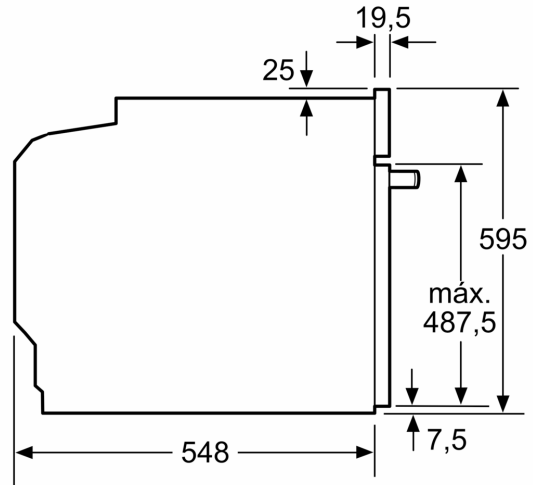

Datos técnicos

Tipo de construcción:	Integrable
Sistema de limpieza:	Hidrolítico
Dimensiones de instalación necesarias (H x W x D):	585-595 x 560-568 x 550 mm
Dimensiones de instalación necesarias (H x W x D):	595 x 594 x 548 mm
Medidas del producto embalado:	675 x 690 x 660 mm
Material del panel de mandos:	Metallic
Material de la puerta:	vidrio
Peso neto:	34.2 kg
Volúmen útil (de la cavidad):	71 l
Método de cocción:	Grill total, Aire caliente suave, Aire caliente, Hornear, Horno de leña, Solera, Turbo grill
Material de la cavidad:	Otros
Regulación de temperatura:	Mecánico
Número de luces interiores:	1
Longitud del cable de alimentación eléctrica:	120.0 cm
Código EAN:	4242006299910
Número de cavidades - (2010/30/CE):	1
Clase de eficiencia energética (2010/30/EC):	A
Consumo de energía por ciclo convencional (2010/30/EC):	0.97 kWh/cycle
Energy consumption per cycle forced air convection (2010/30/EC):	0.81 kWh/cycle
Índice de eficiencia energética (2010/30/CE):	95.3 %
Potencia de conexión:	3400 W
Intensidad corriente eléctrica:	16 A
Tensión:	220-240 V
Frecuencia:	50; 60 Hz
Tipo de enchufe:	Schuko con conexión a tierra
Accesorios incluidos:	1 x Parrilla profesional, 1 x Bandeja universal

Dimensiones en mm

Dimensiones en mm

Dimensiones en mm

A: 19,5 mm

B: Espacio para la conexión del aparato
320 x 115 mm

Montaje con una placa.

Dimensiones en mm