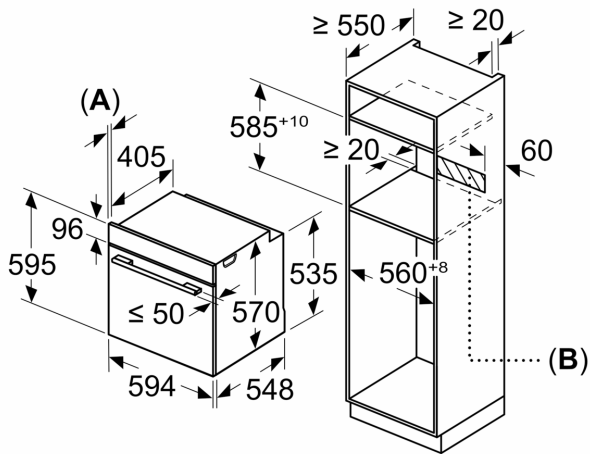

Datos técnicos

Tipo de construcción:	Integrable
Sistema de limpieza:	Hidrolítico
Dimensiones de instalación necesarias (H x W x D):	585-595 x 560-568 x 550 mm
Dimensiones de instalación necesarias (H x W x D):	595 x 594 x 548 mm
Medidas del producto embalado:	675 x 690 x 660 mm
Material del panel de mandos:	Metallic
Material de la puerta:	vidrio
Peso neto:	34.2 kg
Volúmen útil (de la cavidad):	71 l
Método de cocción:	Grill total, Aire caliente suave, Aire caliente, Hornear, Horno de leña, Solera, Turbo grill
Material de la cavidad:	Otros
Regulación de temperatura:	Mecánico
Número de luces interiores:	1
Longitud del cable de alimentación eléctrica:	120.0 cm
Código EAN:	4242006299910
Número de cavidades - (2010/30/CE):	1
Clase de eficiencia energética (2010/30/EC):	A
Consumo de energía por ciclo convencional (2010/30/EC):	0.97 kWh/cycle
Energy consumption per cycle forced air convection (2010/30/EC):	0.81 kWh/cycle
Índice de eficiencia energética (2010/30/CE):	95.3 %
Potencia de conexión:	3400 W
Intensidad corriente eléctrica:	16 A
Tensión:	220-240 V
Frecuencia:	50; 60 Hz
Tipo de enchufe:	Schuko con conexión a tierra
Accesorios incluidos:	1 x Parrilla profesional, 1 x Bandeja universal

Dimensiones en mm

Dimensiones en mm

Dimensiones en mm

A: 19,5 mm

B: Espacio para la conexión del aparato
320 x 115 mm

Montaje con una placa.

Dimensiones en mm