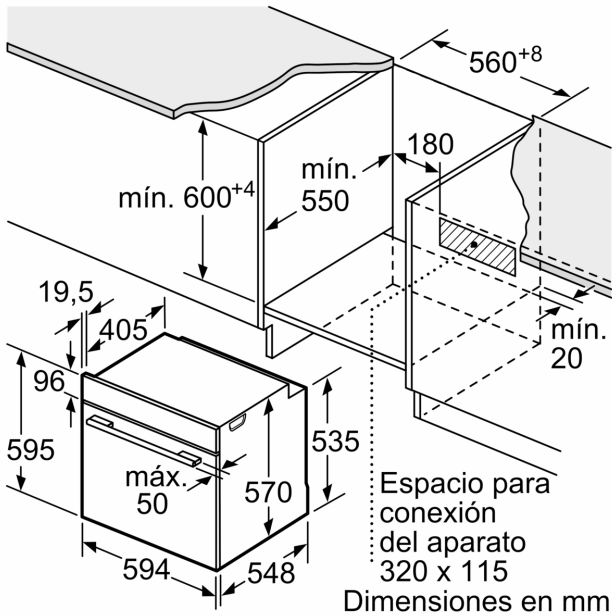

Datos técnicos

Tipo de construcción:	Integrable
Sistema de limpieza:	Hidrolítico
Dimensiones de instalación necesarias (H x W x D):	585-595 x 560-568 x 550 mm
Dimensiones de instalación necesarias (H x W x D):	595 x 594 x 548 mm
Medidas del producto embalado:	675 x 690 x 660 mm
Material del panel de mandos:	Metallic
Material de la puerta:	vidrio
Peso neto:	34.2 kg
Volúmen útil (de la cavidad):	71 l
Método de cocción:	Grill total, Aire caliente suave, Aire caliente, Hornear, Horno de leña, Solera, Turbo grill
Material de la cavidad:	Otros
Regulación de temperatura:	Mecánico
Número de luces interiores:	1
Longitud del cable de alimentación eléctrica:	120.0 cm
Código EAN:	4242006299910
Número de cavidades - (2010/30/CE):	1
Clase de eficiencia energética (2010/30/EC):	A
Consumo de energía por ciclo convencional (2010/30/EC):	0.97 kWh/cycle
Energy consumption per cycle forced air convection (2010/30/EC):	0.81 kWh/cycle
Índice de eficiencia energética (2010/30/CE):	95.3 %
Potencia de conexión:	3400 W
Intensidad corriente eléctrica:	16 A
Tensión:	220-240 V
Frecuencia:	50; 60 Hz
Tipo de enchufe:	Schuko con conexión a tierra
Accesorios incluidos:	1 x Parrilla profesional, 1 x Bandeja universal

Dimensiones en mm

Dimensiones en mm

Dimensiones en mm

A: 19,5 mm

B: Espacio para la conexión del aparato
320 x 115 mm

Montaje con una placa.

Dimensiones en mm