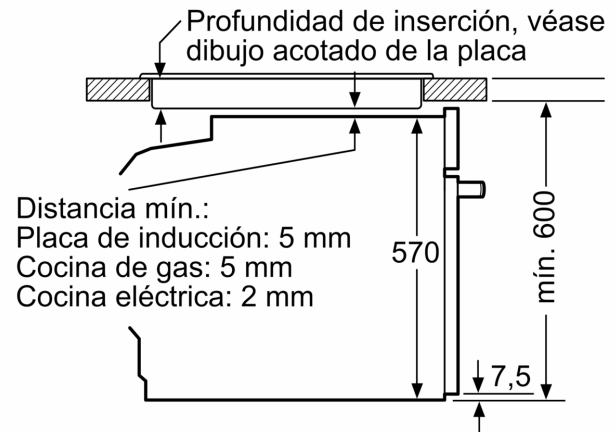

Datos técnicos

Tipo de construcción:	Integrable
Sistema de limpieza:	Hidrolítico
Dimensiones de instalación necesarias (H x W x D):	585-595 x 560-568 x 550 mm
Dimensiones de instalación necesarias (H x W x D):	595 x 594 x 548 mm
Medidas del producto embalado:	675 x 690 x 660 mm
Material del panel de mandos:	Metallic
Material de la puerta:	vidrio
Peso neto:	34.2 kg
Volúmen útil (de la cavidad):	71 l
Método de cocción:	Grill total, Aire caliente suave, Aire caliente, Hornear, Horno de leña, Solera, Turbo grill
Material de la cavidad:	Otros
Regulación de temperatura:	Mecánico
Número de luces interiores:	1
Longitud del cable de alimentación eléctrica:	120.0 cm
Código EAN:	4242006299910
Número de cavidades - (2010/30/CE):	1
Clase de eficiencia energética (2010/30/EC):	A
Consumo de energía por ciclo convencional (2010/30/EC):	0.97 kWh/cycle
Energy consumption per cycle forced air convection (2010/30/EC):	0.81 kWh/cycle
Índice de eficiencia energética (2010/30/CE):	95.3 %
Potencia de conexión:	3400 W
Intensidad corriente eléctrica:	16 A
Tensión:	220-240 V
Frecuencia:	50; 60 Hz
Tipo de enchufe:	Schuko con conexión a tierra
Accesorios incluidos:	1 x Parrilla profesional, 1 x Bandeja universal

Dimensiones en mm

Dimensiones en mm

Dimensiones en mm

A: 19,5 mm

B: Espacio para la conexión del aparato
320 x 115 mm

Montaje con una placa.

Dimensiones en mm