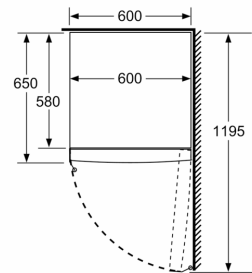

Datos técnicos

Clase de eficiencia energética:	E
Promedio anual de consumo de energía en kilovatios hora por año (kWh/a)	234 kWh/a
Volumen útil del congelador:	242 l
Emissiones de ruido aéreo:	39 dB(A) re 1 pW
Clase de emisiones de ruido aéreo:	C
Display de temperatura congelador:	Digital
Luz:	Si
Categoría de producto:	Congelador vertical
Tipo de construcción:	Independiente
Opción de puerta panelable:	No posible
Sistema No frost:	Total
Altura:	1860 mm
Anchura:	600 mm
Fondo del aparato sin tirador:	650 mm
Medidas del producto embalado:	1900 x 750 x 650 mm
Peso neto:	72.2 kg
Peso bruto:	74.0 kg
Intensidad corriente eléctrica:	10 A
Frecuencia:	50 Hz
Longitud del cable de alimentación eléctrica:	230.0 cm
Apertura de puerta:	Derecha reversible
Señal de alarma / funcionamiento erróneo:	Visual y sonoro
Puerta con cerradura:	No
Nº de cajones /cestas:	4
Nº de flaps congelación:	0
Código EAN:	4242006304768
Marca:	Balay
Código comercial del producto:	3GFE568XE
Categoría de producto:	Congelador vertical
Accesorios incluidos:	2 x Acumulador de frío

Dimensiones en mm

	a	b	c	d	e	f
KSW36, GSD36	187					
KSV36, KSF36, GSN36, GSV36	186					
KSV33, GSN33, GSV33	176	60	65	58	60	119,5
KSV29, GSN29, GSV29	161					
GSV24	146					
GSN51	161					
GSN54	176	70	78	70	70	142
GSN58	191					

- a Altura
- b Ancho
- c Profundidad con la puerta cerrada sin tirador
- d Profundidad del armario
- e Ancho con la puerta abierta y sin tirador
- f Profundidad con la puerta abierta sin tirador

Dimensiones en cm

Dimensiones en mm