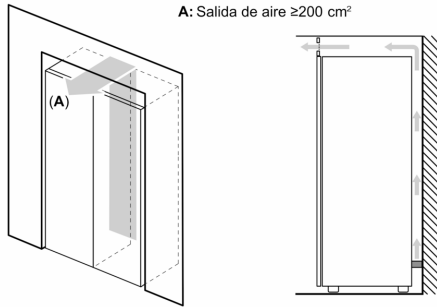

Datos técnicos

Clase de eficiencia energética:	E
Promedio anual de consumo de energía en kilovatios hora por año (kWh/a)	234 kWh/a
Volumen útil del congelador:	242 l
Emissiones de ruido aéreo:	39 dB(A) re 1 pW
Clase de emisiones de ruido aéreo:	C
Display de temperatura congelador:	Digital
Luz:	Si
Categoría de producto:	Congelador vertical
Tipo de construcción:	Independiente
Opción de puerta panelable:	No posible
Sistema No frost:	Total
Altura:	1860 mm
Anchura:	600 mm
Fondo del aparato sin tirador:	650 mm
Medidas del producto embalado:	1900 x 750 x 650 mm
Peso neto:	72.2 kg
Peso bruto:	74.0 kg
Intensidad corriente eléctrica:	10 A
Frecuencia:	50 Hz
Longitud del cable de alimentación eléctrica:	230.0 cm
Apertura de puerta:	Derecha reversible
Señal de alarma / funcionamiento erróneo:	Visual y sonoro
Puerta con cerradura:	No
Nº de cajones /cestas:	4
Nº de flaps congelación:	0
Código EAN:	4242006304768
Marca:	Balay
Código comercial del producto:	3GFE568XE
Categoría de producto:	Congelador vertical
Accesorios incluidos:	2 x Acumulador de frío

Accesorios incluidos

2 x Acumulador de frío

Accesorios opcionales

3AF1860X ACCESORIO FRIO KIT DE UNION ACERO

Congelador vertical 1 puerta, 186 x 60 cm, Acero inoxidable antihuellas 3GFE568XE

Las bandejas y los cajones se pueden extraer completamente incluso cuando el aparato se encuentra colocado directamente junto a la pared.

Dimensiones en mm