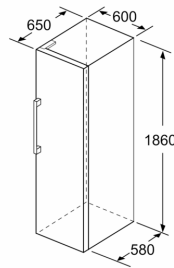

Datos técnicos

Clase de eficiencia energética:	E
Promedio anual de consumo de energía en kilovatios hora por año (kWh/a)	234 kWh/a
Volumen útil del congelador:	242 l
Emissiones de ruido aéreo:	39 dB(A) re 1 pW
Clase de emisiones de ruido aéreo:	C
Display de temperatura congelador:	Digital
Luz:	Si
Categoría de producto:	Congelador vertical
Tipo de construcción:	Independiente
Opción de puerta panelable:	No posible
Sistema No frost:	Total
Altura:	1860 mm
Anchura:	600 mm
Fondo del aparato sin tirador:	650 mm
Medidas del producto embalado:	1900 x 750 x 650 mm
Peso neto:	72.2 kg
Peso bruto:	74.0 kg
Intensidad corriente eléctrica:	10 A
Frecuencia:	50 Hz
Longitud del cable de alimentación eléctrica:	230.0 cm
Apertura de puerta:	Derecha reversible
Señal de alarma / funcionamiento erróneo:	Visual y sonoro
Puerta con cerradura:	No
Nº de cajones /cestas:	4
Nº de flaps congelación:	0
Código EAN:	4242006304768
Marca:	Balay
Código comercial del producto:	3GFE568XE
Categoría de producto:	Congelador vertical
Accesorios incluidos:	2 x Acumulador de frío

Dimensiones en mm

	a	b	c	d	e	f
KSW36, GSD36	187					
KSV36, KSF36, GSN36, GSV36	186					
KSV33, GSN33, GSV33	176	60	65	58	60	119,5
KSV29, GSN29, GSV29	161					
GSV24	146					
GSN51	161					
GSN54	176	70	78	70	70	142
GSN58	191					

- a Altura
- b Ancho
- c Profundidad con la puerta cerrada sin tirador
- d Profundidad del armario
- e Ancho con la puerta abierta y sin tirador
- f Profundidad con la puerta abierta sin tirador

Dimensiones en cm

Dimensiones en mm