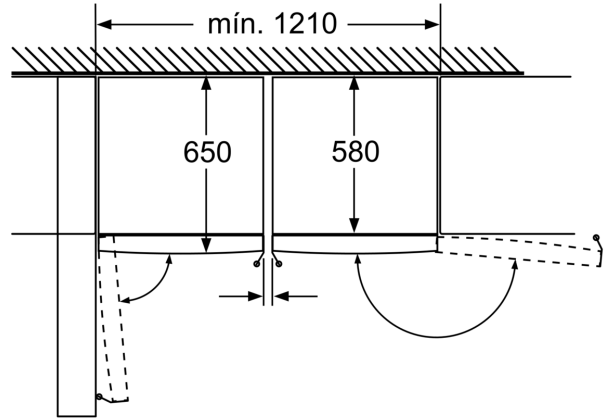

Congelador vertical 1 puerta, 186 x 60 cm, Acero inoxidable antihuellas 3GFE568XE

Las bandejas y los cajones se pueden extraer completamente incluso cuando el aparato se encuentra colocado directamente junto a la pared.

Dimensiones en mm

	a	b	c	d	e	f
KSW36, GSD36	187					
KSV36, KSF36, GSN36, GSV36	186					
KSV33, GSN33, GSV33	176	60	65	58	60	119,5
KSV29, GSN29, GSV29	161					
GSV24	146					
GSN51	161					
GSN54	176	70	78	70	70	142
GSN58	191					

- a Altura
- b Ancho
- c Profundidad con la puerta cerrada sin tirador
- d Profundidad del armario
- e Ancho con la puerta abierta y sin tirador
- f Profundidad con la puerta abierta sin tirador

Dimensiones en cm