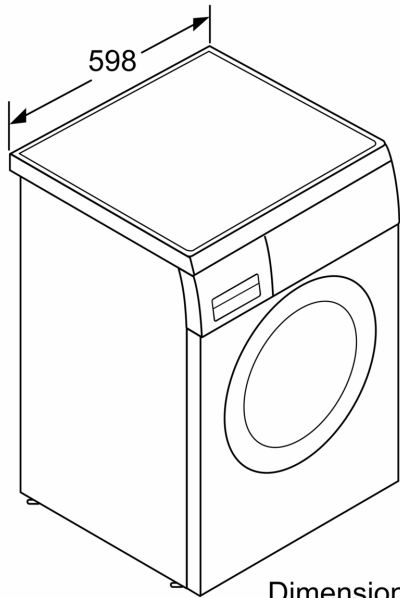

- Silencio, tranquilidad y eficiencia en tu lavadora
- ¿Se te ha olvidado un calcetín o una toalla? No pasa nada, pulsa el botón Pausa+carga y añádelo a la lavadora.
- Sensor 3G: corrige cualquier posible desequilibrio de la carga
- Display con indicación de tiempo restante de lavado.
- Tambor VarioSoft, reduce el roce con las paredes del tambor.

**Datos técnicos**

Clase de eficiencia energética: .....	A
Ponderación de consumo de energía en kWh por 100 ciclos de lavado del programa eco 40-60: .....	46 kWh
Capacidad máxima en kg: .....	9.0 kg
Consumo de agua del programa eco en litros por ciclo: .....	48 l
Duración del programa eco 40-60 en horas y minutos a capacidad nominal: .....	1h 48 m
Clase de eficiencia de centrifugado-secado del programa eco 40-60: .....	B
Clase de emisiones de ruido aéreo: .....	A
Emisiones de ruido aéreo: .....	71 dB(A) re 1 pW
Tipo de construcción: .....	Independiente
Altura de la encimera extraíble: .....	25 mm
Dimensiones del aparato: alto x ancho x fondo (sin puerta): .....	845 x 598 x 599 mm
Peso neto: .....	74.5 kg
Potencia de conexión: .....	2300 W
Intensidad corriente eléctrica: .....	10 A
Tensión: .....	220-240 V
Frecuencia: .....	50-60 Hz
Longitud del cable de alimentación eléctrica: .....	160.0 cm
Apertura de puerta: .....	Apertura lateral izquierda
Ruedas de desplazamiento: .....	No
Código EAN: .....	4242006309794
Tipo de instalación: .....	Encastrable bajo encimera

4 242006 309794

**Lavadora, 9 kg, 1400 r.p.m., Blanco  
3TS996BT**

Dimensiones en mm

Dimensiones en mm