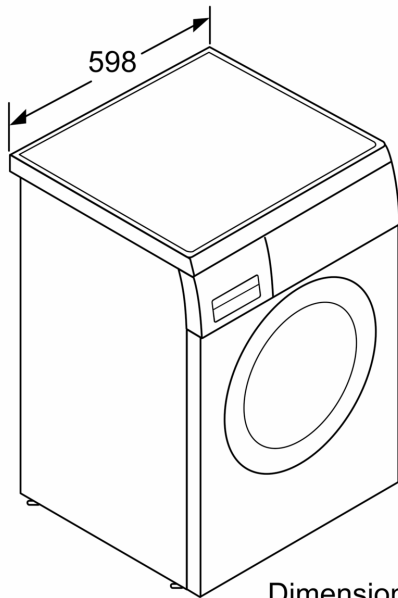

**Lavadora, 9 kg, 1400 r.p.m., Acero
antihuellas
3TS995XT**

Dimensiones en mm