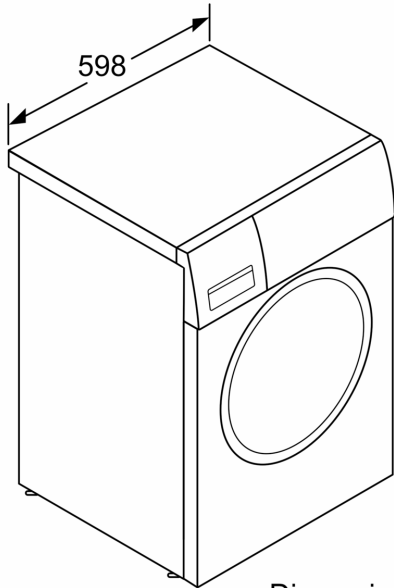

Lavadora, 7 kg, 1200 r.p.m., Blanco 3TS974B

Hacer la colada cómodamente y con los programas que necesitas obteniendo resultados perfectos, es posible.

- Silencio, tranquilidad y eficiencia en tu lavadora
- ¿Se te ha olvidado un calcetín o una toalla? No pasa nada, pulsa el botón Pausa+carga y añádelo a la lavadora.
- Sensor 3G: corrige cualquier posible desequilibrio de la carga
- Display con indicación de tiempo restante de lavado.
- Paneles laterales antivibración, el silencio reinará en tu cocina.

Datos técnicos

Clase de eficiencia energética:	B
Ponderación de consumo de energía en kWh por 100 ciclos de lavado del programa eco 40-60:	51 kWh
Capacidad máxima en kg:	7.0 kg
Consumo de agua del programa eco en litros por ciclo:	45 l
Duración del programa eco 40-60 en horas y minutos a capacidad nominal:	1:28 h
Eficiencia de centrifugado-secado del programa eco 40-60:	B
Clase de emisiones de ruido aéreo:	A
Emisiones de ruido aéreo:	72 dB(A) re 1 pW
Tipo de construcción:	Independiente
Altura de la encimera extraíble:	-2 mm
Dimensiones del aparato: alto x ancho x fondo (sin puerta):	848 x 598 x 550 mm
Peso neto:	68.4 kg
Potencia de conexión:	2300 W
Intensidad corriente eléctrica:	10 A
Tensión:	220-240 V
Frecuencia:	50 Hz
Longitud del cable de alimentación eléctrica:	160.0 cm
Apertura de puerta:	Apertura lateral izquierda
Ruedas de desplazamiento:	No
Código EAN:	4242006303075
Tipo de instalación:	Libre instalación

Accesorios opcionales

WMZ2200	ACCESORIO LAVADORA
WMZ2381	ACCESORIO LAVADORA
WMZPW20W	ACCESORIO LAVADORA

**Lavadora, 7 kg, 1200 r.p.m., Blanco
3TS974B**

Dimensiones en mm

Dimensiones en mm