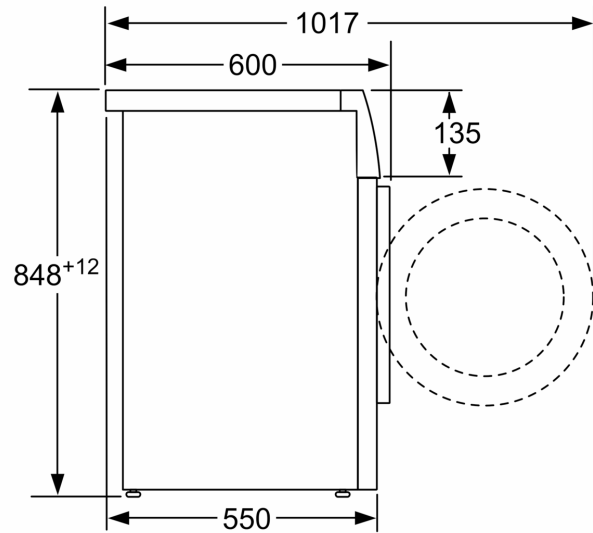

Datos técnicos

Clase de eficiencia energética:	B
Ponderación de consumo de energía en kWh por 100 ciclos de lavado del programa eco 40-60:	51 kWh
Capacidad máxima en kg:	7.0 kg
Consumo de agua del programa eco en litros por ciclo:	45 l
Duración del programa eco 40-60 en horas y minutos a capacidad nominal:	1:28 h
Eficiencia de centrifugado-secado del programa eco 40-60:	B
Clase de emisiones de ruido aéreo:	A
Emisiones de ruido aéreo:	72 dB(A) re 1 pW
Tipo de construcción:	Independiente
Altura de la encimera extraíble:	-2 mm
Dimensiones del aparato: alto x ancho x fondo (sin puerta):	848 x 598 x 550 mm
Peso neto:	68.4 kg
Potencia de conexión:	2300 W
Intensidad corriente eléctrica:	10 A
Tensión:	220-240 V
Frecuencia:	50 Hz
Longitud del cable de alimentación eléctrica:	160.0 cm
Apertura de puerta:	Apertura lateral izquierda
Ruedas de desplazamiento:	No
Código EAN:	4242006303075
Tipo de instalación:	Libre instalación

Accesorios opcionales

WMZ2200	ACCESORIO LAVADORA
WMZ2381	ACCESORIO LAVADORA
WMZPW20W	ACCESORIO LAVADORA

**Lavadora, 7 kg, 1200 r.p.m., Blanco
3TS974B**

Dimensiones en mm

Dimensiones en mm