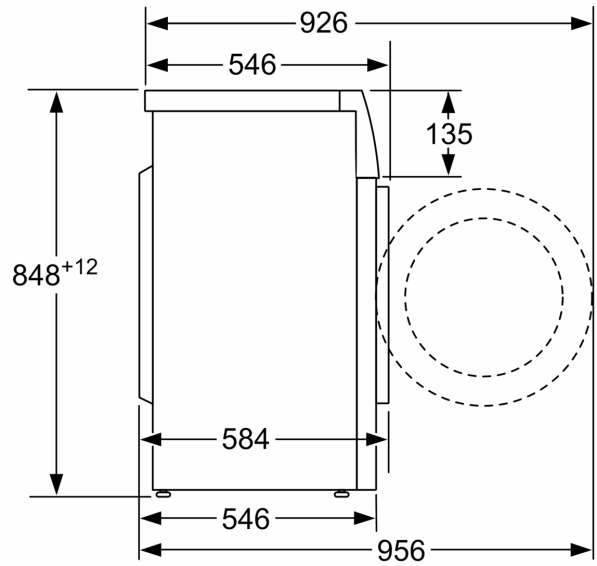

Datos técnicos

Clase de eficiencia energética:	B
Ponderación de consumo de energía en kWh por 100 ciclos de lavado del programa eco 40-60:	51 kWh
Capacidad máxima en kg:	7.0 kg
Consumo de agua del programa eco en litros por ciclo:	45 l
Duración del programa eco 40-60 en horas y minutos a capacidad nominal:	1h 25 min
Clase de eficiencia de centrifugado-secado del programa eco 40-60:	C
Clase de emisiones de ruido aéreo:	A
Emisiones de ruido aéreo:	72 dB(A) re 1 pW
Tipo de construcción:	Independiente
Altura de la encimera extraíble:	-2 mm
Dimensiones del aparato: alto x ancho x fondo (sin puerta):	848 x 598 x 546 mm
Peso neto:	68.1 kg
Intensidad corriente eléctrica:	10 A
Intensidad corriente eléctrica:	10 A
Tensión:	220-240 V
Frecuencia:	50 Hz
Longitud del cable de alimentación eléctrica:	160.0 cm
Apertura de puerta:	Apertura lateral izquierda
Ruedas de desplazamiento:	No
Código EAN:	4242006304232
Tipo de instalación:	Libre instalación

Accesorios opcionales

WMZ2200	ACCESORIO LAVADORA
WMZ2381	ACCESORIO LAVADORA
WMZPW20W	ACCESORIO LAVADORA

4 242006 304232

**Lavadora, 7 kg, 1000 r.p.m., Blanco
3TS270B**

Dimensiones en mm

Dimensiones en mm