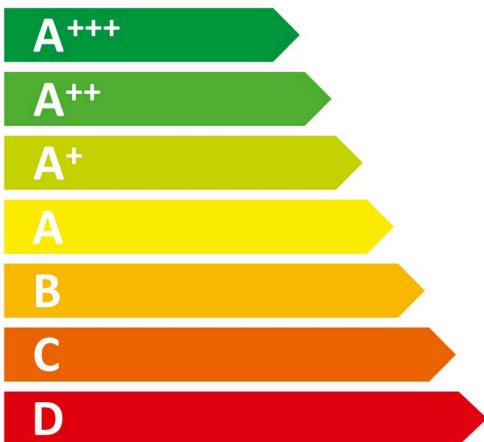

ENERG

енергия · ενεργεια

Y

IJA

IE

IA

Balay

3SB090B

ENERGIA · ЕНЕРГИЯ · ΕΝΕΡΓΕΙΑ
ENERGIJA · ENERGY · ENERGIE
ENERGI

259
kWh/annum

238
min/cycle*

9,0
kg

64
dB

 **ABCDEFG**

*цикъл · cyklus · portion · zyklus
πρόγραμμα · ciclo · tsükkel
ohjelma · ciklus · ciklas · cikls
čiklu · cyclus · cykl · ciclu
program · torkomgång